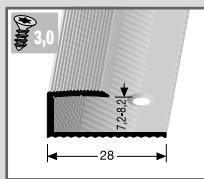

509
Einfassprofil
∅ 7,2 - 8,2 mm
Aluminium
versenkt gebohrt
inkl. Dübel + Schrauben

Farbe				2,70 m	VE/St.
	silber			317 10 045	10
	sand			317 10 095	10
	edelstahleffekt			317 10 025	10
	Buche hell			211 10 225	10
	Eiche hell			211 10 305	10
	Ahorn			211 10 405	10
	Nussbaum			211 10 835	10
	Kirsche			211 10 905	10