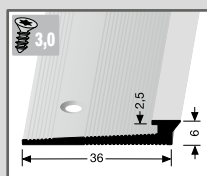

569
Abschlussprofil
∅2,5 mm
Aluminium
versenkt gebohrt
inkl. Dübel + Schrauben

Farbe			2,70 m	VE/St.
	silber		317 67 045	10
	sand		317 67 095	10
	edelstahleffekt		317 67 025	10