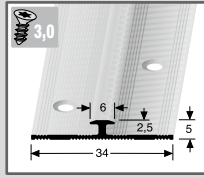

572
Abschlussprofil
∅3 mm
Aluminium
versenkt gebohrt
inkl. Dübel + Schrauben

DESIGNBELAGSPROFILE

571
Einfassprofil
∅2,5 mm
Aluminium
versenkt gebohrt
inkl. Dübel + Schrauben

Farbe		2,70 m	VE/St.
	silber	317 363 004 5	10
	sand	317 363 009 5	10
	edelstahleffekt	317 363 002 5	10