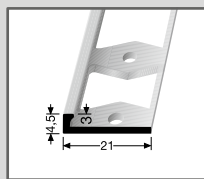

574
Doppel-K Profil
⌀ 4,5 mm
Edelstahl
geschlossen gestanzt
für die gerade Verlegung

573
Doppel-K Profil
⌀ 3 mm
Edelstahl
geschlossen gestanzt
für die gerade Verlegung

Farbe			2,50 m	VE/St.
poliert			219 01 184	10