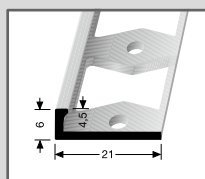

550
Doppel-K Profil
⌀ 8 mm
Aluminium
geschlossen gestanzt
für die gerade Verlegung

549
Doppel-K Profil
⌀ 4,5 mm
Aluminium
geschlossen gestanzt
für die gerade Verlegung

Farbe			2,50 m	VE/St.
natur			219 02 104	10