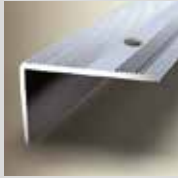

514
Winkelprofil
40 x 25 mm
Aluminium
versenkt gebohrt
inkl. Dübel + Schrauben

Farbe			2,50 m	VE/St.
	silber		316 28 044	10
	sand		316 28 094	10
	edelstahleffekt		316 28 024	10