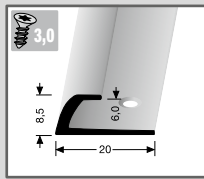

527
Rampenprofil
∅3 mm
Aluminium
versenkt gebohrt
inkl. Dübel + Schrauben

580
Abschlussprofil
∅6 mm
Aluminium
versenkt gebohrt
inkl. Dübel + Schrauben

Farbe		2,50 m	VE/St.
	silber	317 62 044	10
	sand	317 62 094	10
	edelstahleffekt	317 62 024	10