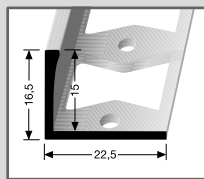

554
Doppel-K Profil
⌀ 22 mm
Aluminium
geschlossen gestanzt
für die gerade Verlegung

553
Doppel-K Profil
⌀ 15 mm
Aluminium
geschlossen gestanzt
für die gerade Verlegung

Farbe			2,50 m	VE/St.
natur			219 06 104	10