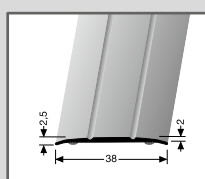

505 SK
Übergangprofil
38 mm
Aluminium
selbstklebend

Farbe		0,90 m	VE/St.	2,70 m	VE/St.
	silber	215 38 040	15	215 38 045	10
	sand	215 38 090	15	215 38 095	10
	edelstahleffekt	215 38 020	15	215 38 025	10
	Buche hell	215 38 220	15	215 38 225	10
	Eiche hell	215 38 300	15	215 38 305	10
	Ahorn	215 38 400	15	215 38 405	10
	Nussbaum	215 38 830	15	215 38 835	10
	Kirsche	215 38 900	15	215 38 905	10