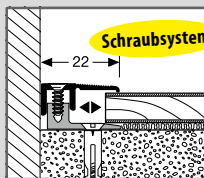

534 Allrounder
Abschlussprofil
für Bodenbeläge
von 7-15 mm
Aluminium
versenkt gebohrt

Farbe		0,90 m	VE/St.	2,70 m	VE/St.
silber		077 87 040	10	077 87 045	10
gold		077 87 050	10	077 87 055	10
sand		077 87 090	10	077 87 095	10
edelstahleffekt		077 87 020	10	077 87 025	10