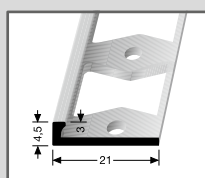

ESTRICH- UND DOPPEL-K PROFILE

548
Doppel-K Profil
⌀ 3 mm
Aluminium
geschlossen gestanzt
für die gerade Verlegung

Farbe			2,50 m	VE/St.
natur			219 01 104	10