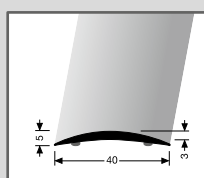

501 SK
Übergangprofil
40 mm
Aluminium
selbstklebend

Farbe		1,00 m	VE/St.	2,70 m	VE/St.
	silber	215 62 041	15	215 62 045	10
	sand	215 62 091	15	215 62 095	10
	edelstahleffekt feingeschliffen	215 62 021	15	215 62 025	10