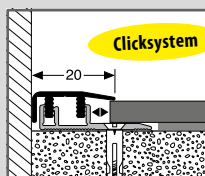

524 Design-Clip
Abschlussprofil
für Bodenbeläge
von 4-7,5 mm
Aluminium

Farbe	0,90 m	VE/St.	2,70 m	VE/St.
silber	064 77 040	10	064 77 045	10
gold	064 77 050	10	064 77 055	10
sand	064 77 090	10	064 77 095	10
edelstahleffekt feingeschliffen	064 77 020	10	064 77 025	10