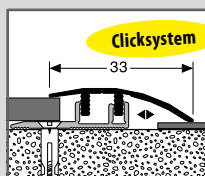

DESIGNBELAGSPROFILE

523 Design-Clip
Anpassungsprofil
für Bodenbeläge
von 4-7,5 mm
Aluminium

Farbe	0,90 m	VE/St.	2,70 m	VE/St.
silber	064 76 040	10	064 76 045	10
gold	064 76 050	10	064 76 055	10
sand	064 76 090	10	064 76 095	10
edelstahleffekt feingeschliffen	064 76 020	10	064 76 025	10