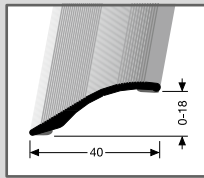

ABSCHLUSSPROFILE

506 SK
Abschlussprofil
40 mm
Aluminium
selbstklebend

Farbe		1,00 m	VE/St.	2,70 m	VE/St.
	silber	215 247 004 1	15	215 247 004 5	10
	sand	215 247 009 1	15	215 247 009 5	10
	edelstahleffekt	215 247 002 1	15	215 247 002 5	10
	Buche hell	215 247 122 1	15	215 247 122 5	10
	Eiche hell	215 247 130 1	15	215 247 130 5	10
	Ahorn	215 247 140 1	15	215 247 140 5	10
	Nussbaum	215 247 181 1	15	215 247 181 5	10
	Kirsche	215 247 190 1	15	215 247 190 5	10