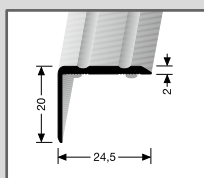

512 SK
Winkelprofil
24,5 x 20 mm
Aluminium
selbstklebend

Farbe		1,00 m	VE/St.	2,70 m	VE/St.
	silber	215 35 041	15	215 35 045	10
	gold	215 35 051	15	215 35 055	10
	sand	215 35 091	15	215 35 095	10
	edelstahleffekt	215 35 021	15	215 35 025	10