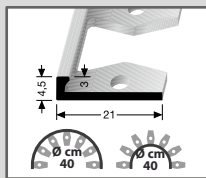

539
Biegbares Profil
∅ 4,5 mm
Aluminium
einfach biegbar

BIEGBARE PROFILE

Farbe			2,50 m	VE/St.
natur			219 01 004	10