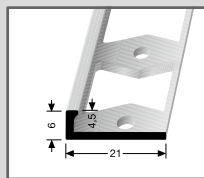

575
Doppel-K Profil
⌀ 6 mm
Edelstahl
geschlossen gestanzt
für die gerade Verlegung

574
Doppel-K Profil
⌀ 4,5 mm
Edelstahl
geschlossen gestanzt
für die gerade Verlegung

Farbe			2,50 m	VE/St.
poliert Toleranz ±0,5 mm			219 02 184	10