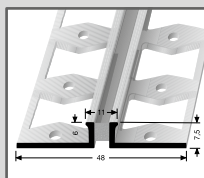

557
Dehnfugenprofil
⌀ 6 mm
Aluminium
geschlossen gestanz
mit reißfester Silikonfuge

Farbe		Silikonfuge		2,50 m	VE/St.
	silber		grau	219 07 344	10
	silber		schwarz	219 307 134 4	10
				Toleranz ±1,25 mm