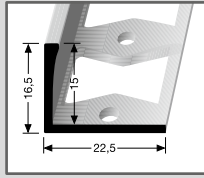

ESTRICH- UND DOPPEL-K PROFILE

578
Doppel-K Profil
⌀ 15 mm
Edelstahl
geschlossen gestanz
für die gerade Verlegung

Farbe		Silikonfuge		2,50 m	VE/St.
	poliert		Toleranz ±0,5 mm	219 061 84	10
Edelstahl mit gebogener Kante!