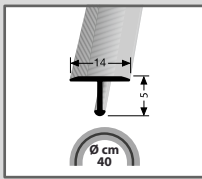

BIEGBARE PROFILE

544
Biegbares Profil
∅ 10,3 mm
Aluminium
einfach biegsam

Farbe			2,50 m	VE/St.
natur			219 04 004	10

545
Biegbares Profil
∅ 15 mm
Aluminium
einfach biegsam

Farbe			2,50 m	VE/St.
natur			219 06 004	10