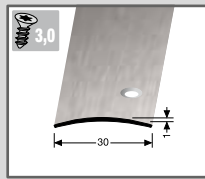

503 SK
Übergangprofil
30 mm
Edelstahl
selbstklebend

503 S
Übergangprofil
30 mm
Edelstahl
seitlich versenkt gebohrt
inkl. Dübel + Schrauben

Farbe		1,00 m	VE/St.	2,70 m	VE/St.
	matt gebürstet	313 51 021	15	313 51 025	10