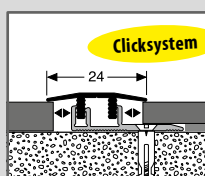

525 Design-Clip
Übergangsprofil
für Bodenbeläge
von 4-7,5 mm
Aluminium

Farbe	0,90 m	VE/St.	2,70 m	VE/St.
silber	064 78 040	10	064 78 045	10
gold	064 78 050	10	064 78 055	10
sand	064 78 090	10	064 78 095	10
edelstahleffekt feingeschliffen	064 78 020	10	064 78 025	10