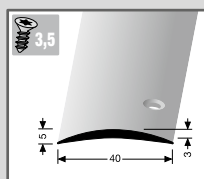

501 SK
Übergangprofil
40 mm
Aluminium
selbstklebend

501 S
Übergangprofil
40 mm
Aluminium
seitlich versenkt gebohrt
inkl. Dübel + Schrauben

Farbe		1,00 m	VE/St.	2,70 m	VE/St.
	silber	313 62 041	15	313 62 045	10
	sand	313 62 091	15	313 62 095	10
	edelstahleffekt feingeschliffen	313 62 021	15	313 62 025	10