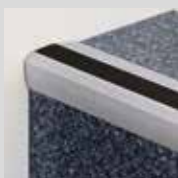

517
PVC-Einlagen
29 mm
rutschhemmend
für Treppenkantenprofil
518

Farbe			25 m	VE/RI.
	schwarz, gerillt		125 04 908	1
	schwarz, glatt		125 05 908	1