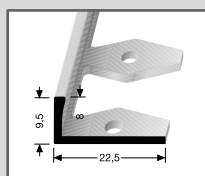

550
Doppel-K Profil
⌀ 8 mm
Aluminium
geschlossen gestanzt
für die gerade Verlegung

Farbe			2,50 m	VE/St.
natur			219 07 104	10