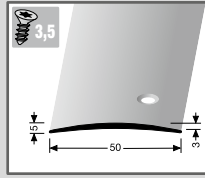

503 M
Übergangprofil
30 mm
Edelstahl
mittig versenkt gebohrt
inkl. Dübel + Schrauben

ÜBERGANGSPROFILE

502 S
Übergangprofil
50 mm
Aluminium
seitlich versenkt gebohrt
inkl. Dübel + Schrauben

Farbe			2,70 m	VE/St.
	silber		313 63 045	10
	sand		313 63 095	10
	edelstahleffekt feingeschliffen		313 63 025	10