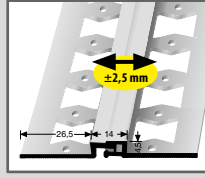

DEHNFUGENPROFILE

561
Bewegungsfugenprofil
∅ 3 mm
Aluminium
geschlossen gestanzt

Farbe			2,70 m	VE/St.
	silber		219 317 034 5	10
	edelstahleffekt		219 317 032 5	10

562
Bewegungsfugenprofil
∅ 4,5 mm
Aluminium
geschlossen gestanzt

Farbe			2,70 m	VE/St.
	silber		219 318 034 5	10
	edelstahleffekt		219 318 032 5	10

ALUMINIUM SOCKELLEISTE

558
Sockelleiste
für Bodenbeläge
bis 3 mm
Aluminium
ungebohrt
beidseitig einsetzbar

Farbe			2,50 m	VE/St.
	silber		220 45 044	10
	edelstahleffekt feingeschliffen		220 45 024	10
Bezeichnung			1 Rolle = 10 m	VE/RI.
Klebeband			115 32 375	1