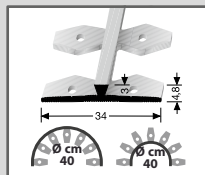

547
Biegbares Abschlussprofil
⌀ 3 mm
Aluminium
einfach biegbar

Farbe			3,00 m	VE/St.
silber			219 65 048	10