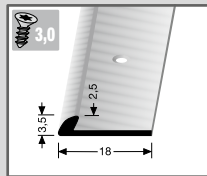

581
Abschlussprofil
∅2,5 mm
Aluminium
versenkt gebohrt
inkl. Dübel + Schrauben

Farbe			2,50 m	VE/St.
	silber		317 56 044	10
	sand		317 56 094	10
	edelstahleffekt		317 56 024	10