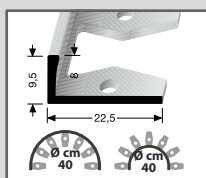

542
Biegbares Profil
∅ 8 mm
Aluminium
einfach biegbar

Farbe			2,50 m	VE/St.
natur			219 03 004	10