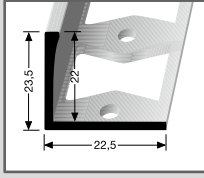

579
Doppel-K Profil
⌀ 22 mm
Edelstahl
geschlossen gestanz
für die gerade Verlegung

Farbe		Silikonfuge		2,50 m	VE/St.
	poliert		Toleranz ±0,5 mm	219 09 184	10
Edelstahl mit gebogener Kante!