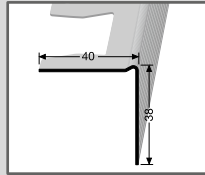

TREPPENPROFILE

519
Reparaturwinkel
mit 38 mm Nase
gebohrt
für Holzstufen
stärkerer Abnutzung
inkl. Schraubnägel
2,4 x 25 mm

Farbe	1,00 m	VE/St.		
verzinktes Eisen	149 00 021	25