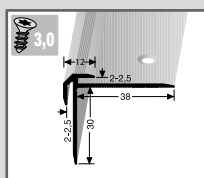

531
Treppenkantenprofil
∅2-2,5 mm
Aluminium
doppelt versenkt gebohrt
inkl. Dübel + Schrauben

Farbe		2,50 m	VE/St.
	silber	323 832 004 4	6