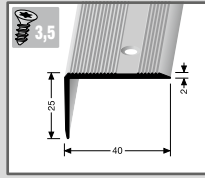

514
Winkelprofil
40 x 25 mm
Aluminium
versenkt gebohrt
inkl. Dübel + Schrauben

Farbe			2,50 m	VE/St.
	silber		316 28 044	10
	sand		316 28 094	10
	edelstahleffekt		316 28 024	10