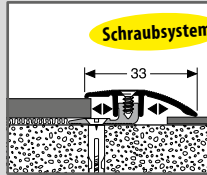

Schraubsystem

563 Star
Anpassungsprofil
für Bodenbeläge
von 4-7,5 mm
Aluminium
versenkt gebohrt

Farbe		0,90 m	VE/St.	2,70 m	VE/St.
	silber	090 76 040	10	090 76 045	10
	gold	090 76 050	10	090 76 055	10
	sand	090 76 090	10	090 76 095	10
	edelstahleffekt	090 76 020	10	090 76 025	10