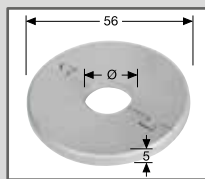

Endstück, links und rechts

90° Außenecke

90° Innenecke

Verbinder

TÜRSTOPPER UND HEIZROHRROSETTE

559
Türstopper
mit patentiertem
Dübelsystem
Messing massiv

Farbe		38 x 43 mm	VE/St.
	glanz vernickelt	048 55 049	8
	matt vernickelt	048 55 029	8