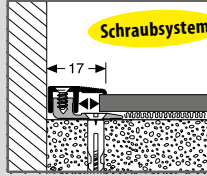

Schraubsystem

564 Star
Abschlussprofil
für Bodenbeläge
von 4-7,5 mm
Aluminium
versenkt gebohrt

Farbe		0,90 m	VE/St.	2,70 m	VE/St.
	silber	090 77 040	10	090 77 045	10
	gold	090 77 050	10	090 77 055	10
	sand	090 77 090	10	090 77 095	10
	edelstahleffekt	090 77 020	10	090 77 025	10