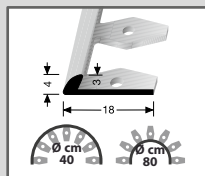

Farbe			2,70 m	VE/St.
silber			219 295 004 5	10

Dübel
für T-Profile
537, 540 und 543

			∅ = 6 m	VE/Bk.
			106 61 052	14

**AUCH IM
VERLEIH
ERHÄLTlich**

Biegemaschine

BIEGBARE PROFILE

546
Biegbares Abschlussprofil
 ⌀ 3 mm
 Aluminium
 einfach biegbar