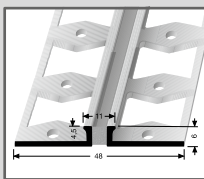

556
Dehnfugenprofil
⌀ 4,5 mm
Aluminium
geschlossen gestanz
mit reißfester Silikonfuge

Farbe		Silikonfuge		2,50 m	VE/St.
	silber		grau	219 02 344	10
	silber		schwarz	219 302 134 4	10
				Toleranz ±1,25 mm