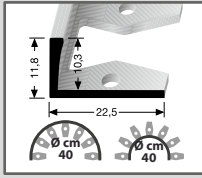

BIEGBARE PROFILE

544
Biegbares Profil
∅ 10,3 mm
Aluminium
einfach biegsam

Farbe			2,50 m	VE/St.
natur			219 04 004	10

545
Biegbares Profil
∅ 15 mm
Aluminium
einfach biegsam

Farbe			2,50 m	VE/St.
natur			219 06 004	10