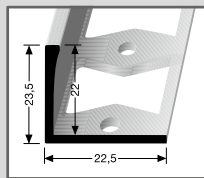

573
Doppel-K Profil
⌀ 3 mm
Edelstahl
geschlossen gestanzt
für die gerade Verlegung

554
Doppel-K Profil
⌀ 22 mm
Aluminium
geschlossen gestanzt
für die gerade Verlegung

Farbe			2,50 m	VE/St.
natur			219 09 104	10