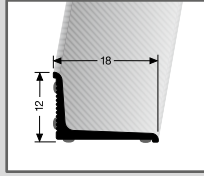

ABSCHLUSSPROFILE

510
Wandabschlussprofil
18 x 12 mm
Aluminium
selbstklebend

Farbe				2,70 m	VE/St.
	silber			215 369 004 5-N	10
	weiß pulverbeschicht. RAL 9016			215 369 715 5-N	10