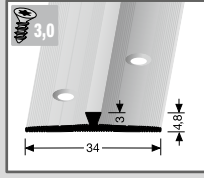

580
Abschlussprofil
∅6 mm
Aluminium
versenkt gebohrt
inkl. Dübel + Schrauben

572
Abschlussprofil
∅3 mm
Aluminium
versenkt gebohrt
inkl. Dübel + Schrauben

Farbe		3,00 m	VE/St.
	silber	317 65 048	10
	sand	317 65 098	10
	edelstahleffekt	317 65 028	10