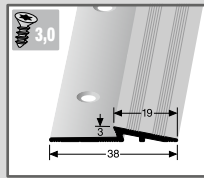

528
Rampenprofil
∅5-7 mm
Aluminium
versenkt gebohrt
inkl. Dübel + Schrauben

527
Rampenprofil
∅3 mm
Aluminium
versenkt gebohrt
inkl. Dübel + Schrauben

Farbe		2,70 m	VE/St.
	silber	317 330 004 5	10
	edelstahleffekt	317 330 002 5	10