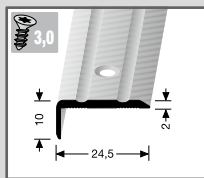

511 SK
Winkelprofil
24,5 x 10 mm
Aluminium
selbstklebend

TREPPENPROFILE

Farbe		1,00 m	VE/St.	2,70 m	VE/St.
	silber	316 36 041	15	316 36 045	10
	gold	316 36 051	15	316 36 055	10
	sand	316 36 091	15	316 36 095	10
	edelstahleffekt	316 36 021	15	316 36 025	10