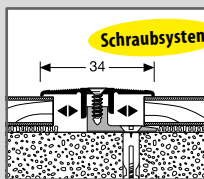

535 Allrounder
Übergangprofil
für Bodenbeläge
von 7-15 mm
Aluminium
versenkt gebohrt

Farbe		0,90 m	VE/St.	2,70 m	VE/St.
silber		077 88 040	10	077 88 045	10
gold		077 88 050	10	077 88 055	10
sand		077 88 090	10	077 88 095	10
edelstahleffekt		077 88 020	10	077 88 025	10