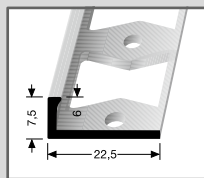

576
Doppel-K Profil
⌀ 8 mm
Edelstahl
geschlossen gestanzt
für die gerade Verlegung

575
Doppel-K Profil
⌀ 6 mm
Edelstahl
geschlossen gestanzt
für die gerade Verlegung

Farbe			2,50 m	VE/St.
poliert Toleranz ±0,5 mm			219 07 184	10