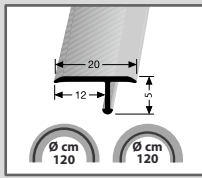

543
T-Profil
24 x 5 mm
Aluminium
einfach biegsam

540
T-Profil
20 x 5 mm
Aluminium
einfach biegsam

Farbe			2,70 m	VE/St.
silber			219 91 045	10