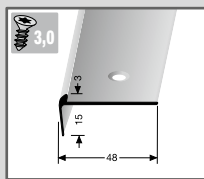

530
Treppen-Innenwinkel
∅3 mm
Aluminium
doppelt versenkt gebohrt
inkl. Dübel + Schrauben

Farbe		2,50 m	VE/St.
	silber	323 871 804 4	10

567
Treppenkantenprofil
∅3 mm
Aluminium
versenkt gebohrt
inkl. Dübel + Schrauben