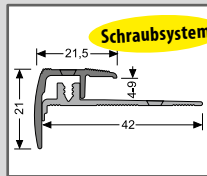

Schraubsystem

566 Star
Treppenkantenprofil
für Bodenbeläge
von 4-9 mm
Aluminium
versenkt gebohrt

Farbe		1,00 m	VE/St.	2,70 m	VE/St.
	silber	074 25 041	6	074 25 045	4