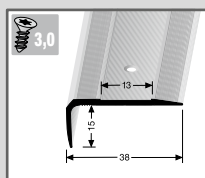

520
Treppenkantenprofil
38 x 15 mm
Aluminium
versenkt gebohrt
inkl. Dübel + Schrauben

Farbe			2,50 m	VE/St.
	silber		323 11 044	10