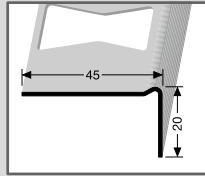

522
Reparaturwinkel
mit 20 mm Nase
gebohrt
für abgenutzte
Steinstufen
inkl. Senkkopf-
Kreuzschlitzschrauben
4,0 x 30 mm

Farbe	1,00 m	VE/St.		
verzinktes Eisen	149 00 031	30