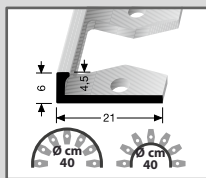

541
Biegbares Profil
∅ 6 mm
Aluminium
einfach biegbar

539
Biegbares Profil
∅ 4,5 mm
Aluminium
einfach biegbar

Farbe			2,50 m	VE/St.
natur			219 02 004	10