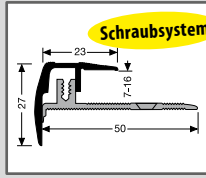

PARKETT- UND LAMINATPROFILE

536 Allrounder
Treppenkantenprofil
für Bodenbeläge
von 7-16 mm
Aluminium
versenkt gebohrt

Farbe	1,00 m	VE/St.	2,70 m	VE/St.
silber	074 20 041	6	074 20 045	4