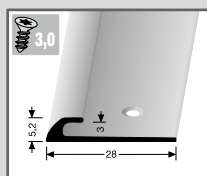

568
Abschlussprofil
∅3 mm
Aluminium
versenkt gebohrt
inkl. Dübel + Schrauben

Farbe			2,50 m	VE/St.
	silber		317 61 044	10
	sand		317 61 094	10
	edelstahleffekt		317 61 024	10