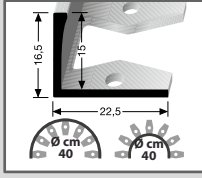

537
T-Profil
14 x 5 mm
Aluminium
einfach biegsam

545
Biegbares Profil
∅ 15 mm
Aluminium
einfach biegsam

Farbe			2,50 m	VE/St.
natur			219 06 004	10