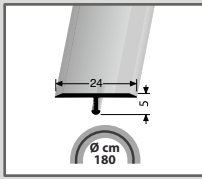

543
T-Profil
24 x 5 mm
Aluminium
einfach biegsam

Farbe			2,70 m	VE/St.
silber			219 295 004 5	10