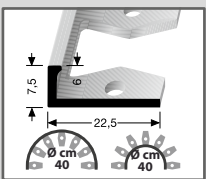

542
Biegbares Profil
∅ 8 mm
Aluminium
einfach biegbar

541
Biegbares Profil
∅ 6 mm
Aluminium
einfach biegbar

Farbe			2,50 m	VE/St.
natur			219 07 004	10