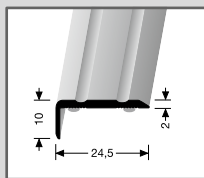

512
Winkelprofil
24,5 x 20 mm
Aluminium
versenkt gebohrt
inkl. Dübel + Schrauben

511 SK
Winkelprofil
24,5 x 10 mm
Aluminium
selbstklebend

Farbe		1,00 m	VE/St.	2,70 m	VE/St.
	silber	215 36 041	15	215 36 045	10
	gold	215 36 051	15	215 36 055	10
	sand	215 36 091	15	215 36 095	10
	edelstahleffekt	215 36 021	15	215 36 025	10