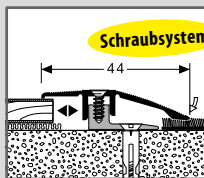

PARKETT- UND LAMINATPROFILE

533 Allrounder
Anpassungsprofil
für Bodenbeläge
von 7-15 mm
Aluminium
versenkt gebohrt

Farbe		0,90 m	VE/St.	2,70 m	VE/St.
silber		077 86 040	10	077 86 045	10
gold		077 86 050	10	077 86 055	10
sand		077 86 090	10	077 86 095	10
edelstahleffekt		077 86 020	10	077 86 025	10