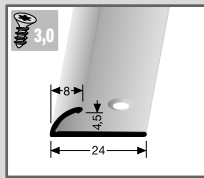

508
Abschlussprofil
∅ 8,5 mm
Aluminium
versenkt gebohrt
inkl. Dübel + Schrauben

507
Abschlussprofil
∅ 4,5 mm
Aluminium
versenkt gebohrt
inkl. Dübel + Schrauben

Farbe		0,90 m	VE/St.	2,70 m	VE/St.
	silber	317 80 040	15	317 80 045	10
	sand	317 80 090	15	317 80 095	10
	edelstahleffekt feingeschliffen	317 80 020	15	317 80 025	10