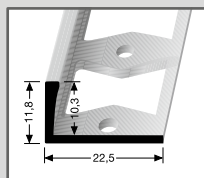

577
Doppel-K Profil
⌀ 10,3 mm
Edelstahl
geschlossen gestanzt
für die gerade Verlegung

Farbe			2,50 m	VE/St.
poliert Toleranz ±0,5 mm			219 04 184	10