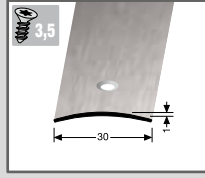

503 S
Übergangprofil
30 mm
Edelstahl
seitlich versenkt gebohrt
inkl. Dübel + Schrauben

503 M
Übergangprofil
30 mm
Edelstahl
mittig versenkt gebohrt
inkl. Dübel + Schrauben

Farbe		1,00 m	VE/St.	2,70 m	VE/St.
	matt gebürstet	313 51 021	15	313 51 025	10