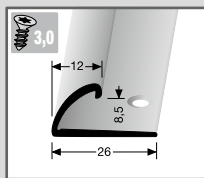

509
Einfassprofil
∅ 7,2 - 8,2 mm
Aluminium
versenkt gebohrt
inkl. Dübel + Schrauben

508
Abschlussprofil
∅ 8,5 mm
Aluminium
versenkt gebohrt
inkl. Dübel + Schrauben

Farbe		0,90 m	VE/St.	2,70 m	VE/St.
	silber	317 70 040	15	317 70 045	10
	sand	317 70 090	15	317 70 095	10
	edelstahleffekt feingeschliffen	317 70 020	15	317 70 025	10