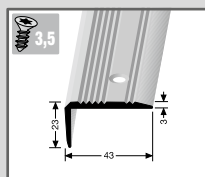

516
Winkelprofil
43 x 23 mm
Aluminium
versenkt gebohrt
inkl. Dübel + Schrauben

Farbe			2,50 m	VE/St.
	silber		316 25 044	10
	sand		316 25 094	10
	edelstahleffekt		316 25 024	10