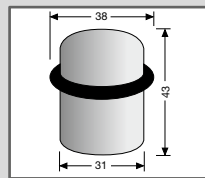

Endstück, links und rechts

90° Außenecke

90° Innenecke

Verbinder

TÜRSTOPPER UND HEIZROHRROSETTE

559
Türstopper
mit patentiertem
Dübelsystem
Messing massiv

Farbe		38 x 43 mm	VE/St.
	glanz vernickelt	048 55 049	8
	matt vernickelt	048 55 029	8