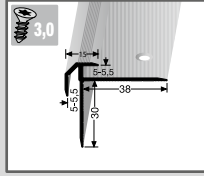

DESIGNBELAGSPROFILE

532
Treppenkantenprofil
⌀ 5 - 5,5 mm
Aluminium
doppelt versenkt gebohrt
inkl. Dübel + Schrauben

Farbe			2,50 m	VE/St.
silber			323 835 004 4	6