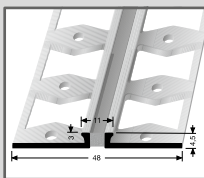

DEHNFUGENPROFILE

555
Dehnfugenprofil
⌀ 3 mm
Aluminium
geschlossen gestanz
mit reißfester Silikonfuge

Farbe		Silikonfuge		2,50 m	VE/St.
	silber		grau	219 301 034 4	10
	silber		schwarz	219 301 134 4	10
				Toleranz ±1,25 mm