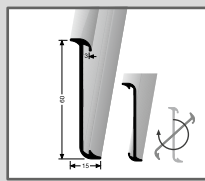

ALUMINIUM SOCKELLEISTE

558
Sockelleiste
für Bodenbeläge
bis 3 mm
Aluminium
ungebohrt
beidseitig einsetzbar

Farbe			2,50 m	VE/St.
	silber		220 45 044	10
	edelstahleffekt feingeschliffen		220 45 024	10
Bezeichnung			1 Rolle = 10 m	VE/RI.
Klebeband			115 32 375	1