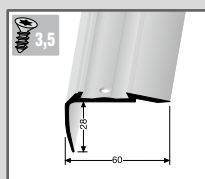

518
Treppenkantenprofil
60 x 28 mm
Aluminium
versenkt gebohrt
inkl. Dübel + Schrauben

Farbe			2,50 m	VE/St.
	silber		321 06 044	6