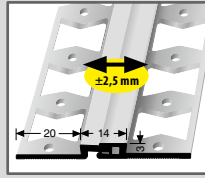

DEHNFUGENPROFILE

561
Bewegungsfugenprofil
∅ 3 mm
Aluminium
geschlossen gestanzt

Farbe			2,70 m	VE/St.
	silber		219 317 034 5	10
	edelstahleffekt		219 317 032 5	10