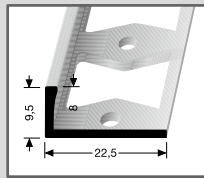

ESTRICH- UND DOPPEL-K PROFILE

551
Doppel-K Profil
⌀ 8 mm
Aluminium
geschlossen gestanzt
für die gerade Verlegung

Farbe			2,50 m	VE/St.
natur			219 03 104	10