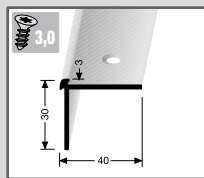

530
Treppen-Innenwinkel
∅3 mm
Aluminium
doppelt versenkt gebohrt
inkl. Dübel + Schrauben

529
Treppenkantenprofil
∅3 mm
Aluminium
doppelt versenkt gebohrt
inkl. Dübel + Schrauben

Farbe		2,50 m	VE/St.
	silber	323 71 044	10