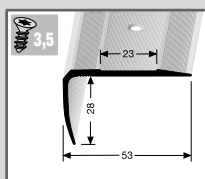

521
Treppenkantenprofil
53 x 28 mm
Aluminium
versenkt gebohrt
inkl. Dübel + Schrauben

Farbe			2,50 m	VE/St.
	silber		323 12 044	10