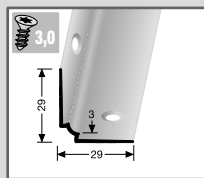

567
Treppenkantenprofil
∅3 mm
Aluminium
versenkt gebohrt
inkl. Dübel + Schrauben

530
Treppen-Innenwinkel
∅3 mm
Aluminium
doppelt versenkt gebohrt
inkl. Dübel + Schrauben

Farbe		2,50 m	VE/St.
	silber	323 871 804 4	10