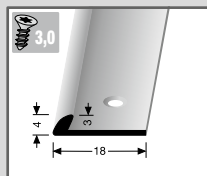

526
Abschlussprofil
∅3 mm
Aluminium
versenkt gebohrt
inkl. Dübel + Schrauben

Farbe			2,50 m	VE/St.
	silber		317 57 044	10
	sand		317 57 094	10
	edelstahleffekt		317 57 024	10