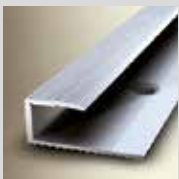

509
Einfassprofil
∅ 7,2 - 8,2 mm
Aluminium
versenkt gebohrt
inkl. Dübel + Schrauben

Farbe				2,70 m	VE/St.
	silber			317 10 045	10
	sand			317 10 095	10
	edelstahleffekt			317 10 025	10
	Buche hell			211 10 225	10
	Eiche hell			211 10 305	10
	Ahorn			211 10 405	10
	Nussbaum			211 10 835	10
	Kirsche			211 10 905	10