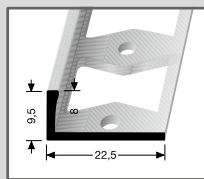

577
Doppel-K Profil
⌀ 10,3 mm
Edelstahl
geschlossen gestanzt
für die gerade Verlegung

576
Doppel-K Profil
⌀ 8 mm
Edelstahl
geschlossen gestanzt
für die gerade Verlegung

Farbe			2,50 m	VE/St.
poliert Toleranz ±0,5 mm			219 03 184	10