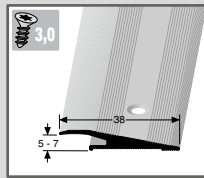

527
Rampenprofil
∅3 mm
Aluminium
versenkt gebohrt
inkl. Dübel + Schrauben

Farbe		2,70 m	VE/St.
	silber	317 330 004 5	10
	edelstahleffekt	317 330 002 5	10

528
Rampenprofil
∅5-7 mm
Aluminium
versenkt gebohrt
inkl. Dübel + Schrauben