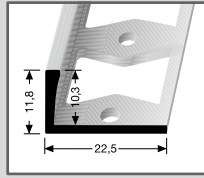

553
Doppel-K Profil
⌀ 15 mm
Aluminium
geschlossen gestanzt
für die gerade Verlegung

552
Doppel-K Profil
⌀ 10,3 mm
Aluminium
geschlossen gestanzt
für die gerade Verlegung

Farbe			2,50 m	VE/St.
natur			219 04 104	10