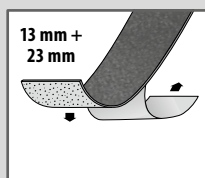

Gleitschutz-
einlagen
25 m Rolle
wahlweise mit Körnung
für Treppenkantenprofil
520 und 521

Farbe		25 m x 13 cm	VE/RI.	25 m x 23 cm	VE/RI.
	schwarz Toleranz ±0,2 mm	114 13 018	1	114 23 018	1
	schwarz, Mineral Toleranz ±0/-1 mm	114 43 018	1	114 53 018	1

Rutschfaktor R13