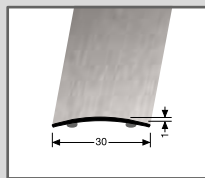

504 M
Übergangprofil
40 mm
Edelstahl
mittig versenkt gebohrt
inkl. Dübel + Schrauben

503 SK
Übergangprofil
30 mm
Edelstahl
selbstklebend

Farbe		1,00 m	VE/St.	2,70 m	VE/St.
	matt gebürstet	215 51 021	15	215 51 025	10