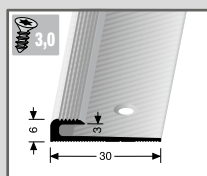

570
Abschlussprofil
∅3 mm
Aluminium
versenkt gebohrt
inkl. Dübel + Schrauben

Farbe			2,50 m	VE/St.
	silber		317 804 004 4	10
	sand		317 804 009 4	10
	edelstahleffekt		317 804 002 4	10