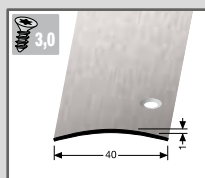

505 M
Übergangprofil
38 mm
Aluminium
mittig versenkt gebohrt
inkl. Dübel + Schrauben

504 S
Übergangprofil
40 mm
Edelstahl
seitlich versenkt gebohrt
inkl. Dübel + Schrauben

Farbe		1,00 m	VE/St.	2,70 m	VE/St.
	matt gebürstet	313 54 021	15	313 54 025	10