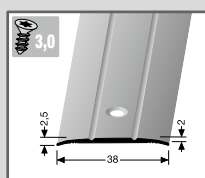

505 SK
Übergangprofil
38 mm
Aluminium
selbstklebend

505 M
Übergangprofil
38 mm
Aluminium
mittig versenkt gebohrt
inkl. Dübel + Schrauben

Farbe		0,90 m	VE/St.	2,70 m	VE/St.
	silber	312 38 040	15	312 38 045	10
	sand	312 38 090	15	312 38 095	10
	edelstahleffekt	312 38 020	15	312 38 025	10