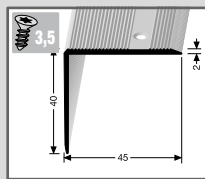

515
Winkelprofil
45 x 40 mm
Aluminium
versenkt gebohrt
inkl. Dübel + Schrauben

Farbe			2,50 m	VE/St.
	silber		316 29 044	10
	sand		316 29 094	10
	edelstahleffekt		316 29 024	10