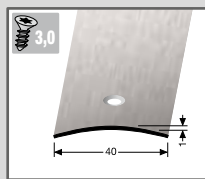

504 S
Übergangprofil
40 mm
Edelstahl
seitlich versenkt gebohrt
inkl. Dübel + Schrauben

504 M
Übergangprofil
40 mm
Edelstahl
mittig versenkt gebohrt
inkl. Dübel + Schrauben

Farbe		1,00 m	VE/St.	2,70 m	VE/St.
	matt gebürstet	312 54 021	15	312 54 025	10