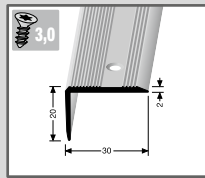

TREPPENPROFILE

513
Winkelprofil
30 x 20 mm
Aluminium
versenkt gebohrt
inkl. Dübel + Schrauben

Farbe			2,50 m	VE/St.
	silber		316 27 044	10
	sand		316 27 094	10
	edelstahleffekt		316 27 024	10