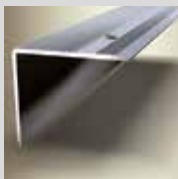

515
Winkelprofil
45 x 40 mm
Aluminium
versenkt gebohrt
inkl. Dübel + Schrauben

Farbe			2,50 m	VE/St.
	silber		316 29 044	10
	sand		316 29 094	10
	edelstahleffekt		316 29 024	10