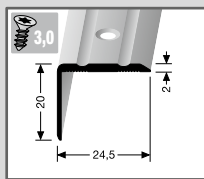

512 SK
Winkelprofil
24,5 x 20 mm
Aluminium
selbstklebend

512
Winkelprofil
24,5 x 20 mm
Aluminium
versenkt gebohrt
inkl. Dübel + Schrauben

Farbe		1,00 m	VE/St.	2,70 m	VE/St.
	silber	316 35 041	15	316 35 045	10
	gold	316 35 051	15	316 35 055	10
	sand	316 35 091	15	316 35 095	10
	edelstahleffekt	316 35 021	15	316 35 025	10