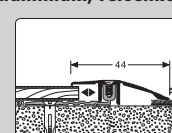

533 Allrounder Anpassungsprofil Aluminium, versenkt gebohrt, 7 – 15 mm empf. Preis inkl. MwSt./pro Stück

silber 07786040 0,90 m 31,15 €
07786045 2,70 m 88,70 €
gold 07786050 0,90 m 31,15 €
07786055 2,70 m 88,70 €
sand 07786090 0,90 m 31,15 €
07786095 2,70 m 88,70 €
edelstahleffekt fein geschliffen 07786020 0,90 m 32,05 €
07786025 2,70 m 91,55 €