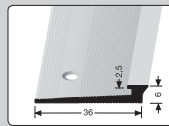

569 Abschlussprofil Aluminium, versenkt gebohrt empf. Preis inkl. MwSt./pro Stück

silber 317 67 045 2,70 m 40,80 €
sand 317 67 095 2,70 m 41,75 €
edelstahleffekt 317 67 025 2,70 m 44,35 €