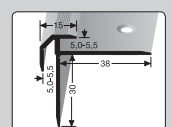

532 Treppenkantenprofil Aluminium, versenkt gebohrt, 5 – 5,5 mm empf. Preis inkl. MwSt./pro Stück

silber 323 835 004 4 2,50 m 60,70 €