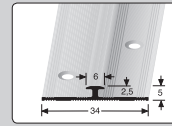

571 Abschlussprofil Aluminium, versenkt gebohrt empf. Preis inkl. MwSt./pro Stück

silber 317 363 004 5 2,70 m 36,00 €
sand 317 363 009 5 2,70 m 36,95 €
edelstahleffekt 317 363 002 5 2,70 m 39,85 €