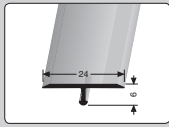

543 T-Profil Aluminium, ungebohrt, biegsam Ø=180 cm empf. Preis inkl. MwSt./pro Stück

silber 219 295 004 5 2,70 m 25,70 €