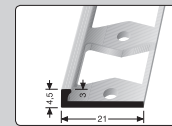

548 Doppel-K Profil Aluminium, geschlossen gestanz empf. Preis inkl. MwSt./pro Stück

natur 219 01 104 2,50 m 21,70 €