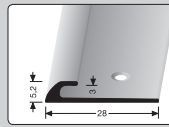

568 Abschlussprofil Aluminium, versenkt gebohrt empf. Preis inkl. MwSt./pro Stück

silber 317 61 044 2,50 m 27,95 €
sand 317 61 094 2,50 m 29,15 €
edelstahleffekt 317 61 024 2,50 m 31,25 €