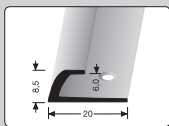

580 Abschlussprofil Aluminium, versenkt gebohrt empf. Preis inkl. MwSt./pro Stück

silber 317 62 044 2,50 m 28,25 €
sand 317 62 094 2,50 m 29,15 €
edelstahleffekt 317 62 024 2,50 m 31,85 €