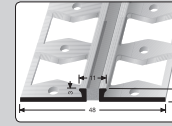

555 Dehnfugenprofil Aluminium, geschlossen gestanz empf. Preis inkl. MwSt./pro Stück

silber mit grauer Silikonfuge 219 301 034 4 2,50 m 118,10 €
silber mit schwarzer Silikonfuge 219 301 134 4 2,50 m 119,60 €