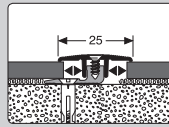

565 Star Übergangprofil Aluminium, versenkt gebohrt, 4 – 9,5 mm empf. Preis inkl. MwSt./pro Stück

silber 09078040-SB 0,90 m 23,75 €
09078045 2,70 m 66,25 €
gold 09078050-SB 0,90 m 24,00 €
09078055 2,70 m 67,00 €
sand 09078090-SB 0,90 m 24,00 €
09078095 2,70 m 67,00 €
edelstahleffekt 09078020-SB 0,90 m 24,55 €
09078025 2,70 m 68,70 €