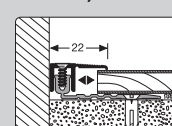

534 Allrounder Abschlussprofil Aluminium, versenkt gebohrt, 7 – 15 mm empf. Preis inkl. MwSt./pro Stück

silber 07787040 0,90 m 25,70 €
07787045 2,70 m 73,00 €
gold 07787050 0,90 m 25,70 €
07787055 2,70 m 73,00 €
sand 07787090 0,90 m 25,70 €
07787095 2,70 m 73,00 €
edelstahleffekt fein geschliffen 07787020 0,90 m 26,50 €
07787025 2,70 m 74,95 €