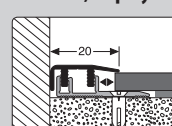

524 Design-Clip Abschlussprofil Aluminium, Clip-System, 4 – 7,5 mm empf. Preis inkl. MwSt./pro Stück

silber 06477040 0,90 m 20,25 €
06477045 2,70 m 57,60 €
gold 06477050 0,90 m 20,80 €
06477055 2,70 m 59,05 €
sand 06477090 0,90 m 20,80 €
06477095 2,70 m 59,05 €
edelstahleffekt fein geschliffen 06477020 0,90 m 23,05 €
06477025 2,70 m 65,30 €