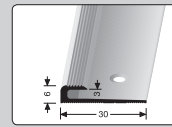

570 Abschlussprofil Aluminium, versenkt gebohrt empf. Preis inkl. MwSt./pro Stück

silber 317 804 004 4 2,50 m 30,95 €
sand 317 804 009 4 2,50 m 31,55 €
edelstahleffekt 317 804 002 4 2,50 m 33,30 €