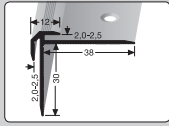

531 Treppenkantenprofil Aluminium, versenkt gebohrt, 2 – 2,5 mm empf. Preis inkl. MwSt./pro Stück

silber 323 832 004 4 2,50 m 57,70 €