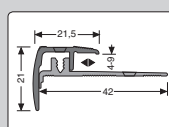

566 Star Treppenkantenprofil Aluminium, versenkt gebohrt, 4 – 9 mm empf. Preis inkl. MwSt./pro Stück

silber 074 25 041 1,00 m 38,80 €
074 25 045 2,70 m 102,65 €