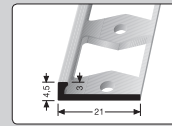

573 Doppel-K Profil Edelstahl massiv, geschlossen gestanz empf. Preis inkl. MwSt./pro Stück

poliert 219 01 184 2,50 m 44,35 €