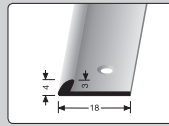

526 Abschlussprofil Aluminium, versenkt gebohrt empf. Preis inkl. MwSt./pro Stück

silber 317 57 044 2,50 m 23,50 €
sand 317 57 094 2,50 m 23,80 €
edelstahleffekt 317 57 024 2,50 m 27,05 €