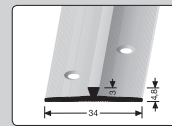

572 Abschlussprofil Aluminium, versenkt gebohrt empf. Preis inkl. MwSt./pro Stück

silber 317 65 048 3,00 m 40,00 €
sand 317 65 098 3,00 m 41,05 €
edelstahleffekt 317 65 028 3,00 m 44,25 €