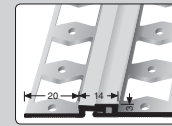

561 Bewegungsfugenprofil Aluminium, geschlossen gestanz empf. Preis inkl. MwSt./pro Stück

silber 219 317 034 5 2,70 m 102,80 €
edelstahleffekt 219 317 032 5 2,70 m 106,65 €