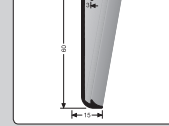

558 Sockelleiste Aluminium, ungebohrt empf. Preis inkl. MwSt./pro Stück

silber 220 45 044 2,50 m 20,70 €
edelstahleffekt fein geschliffen 220 45 024 2,50 m 25,80 €
Kleberrolle 115 32 375 10 m 77,35 €