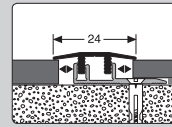

525 Design-Clip Übergangprofil Aluminium, Clip-System, 4 – 7,5 mm empf. Preis inkl. MwSt./pro Stück

silber 06478040 0,90 m 19,70 €
06478045 2,70 m 56,40 €
gold 06478050 0,90 m 20,10 €
06478055 2,70 m 57,35 €
sand 06478090 0,90 m 20,10 €
06478095 2,70 m 57,35 €
edelstahleffekt fein geschliffen 06478020 0,90 m 22,60 €
06478025 2,70 m 64,10 €