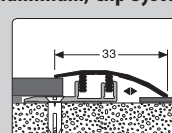

523 Design-Clip Anpassungsprofil Aluminium, Clip-System, 4 – 7,5 mm empf. Preis inkl. MwSt./pro Stück

silber 06476040 0,90 m 21,05 €
06476045 2,70 m 59,50 €
gold 06476050 0,90 m 21,40 €
06476055 2,70 m 60,75 €
sand 06476090 0,90 m 21,40 €
06476095 2,70 m 60,75 €
edelstahleffekt fein geschliffen 06476020 0,90 m 23,90 €
06476025 2,70 m 67,70 €