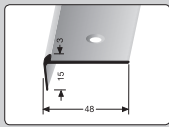

567 Treppenkantenprofil Aluminium, versenkt gebohrt empf. Preis inkl. MwSt./pro Stück

silber 323 60 044 2,50 m 41,65 €