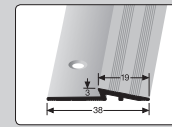

527 Rampenprofil Aluminium, versenkt gebohrt empf. Preis inkl. MwSt./pro Stück

silber 317 330 004 5 2,70 m 35,00 €
edelstahleffekt 317 330 002 5 2,70 m 39,20 €