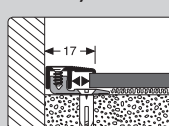

564 Star Abschlussprofil Aluminium, versenkt gebohrt, 4 – 9,5 mm empf. Preis inkl. MwSt./pro Stück

silber 09077040-SB 0,90 m 22,50 €
09077045 2,70 m 62,90 €
gold 09077050-SB 0,90 m 22,75 €
09077055 2,70 m 63,60 €
sand 09077090-SB 0,90 m 22,75 €
09077095 2,70 m 63,60 €
edelstahleffekt 09077020-SB 0,90 m 23,30 €
09077025 2,70 m 65,30 €