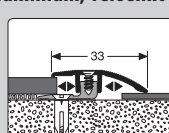

563 Star Anpassungsprofil Aluminium, versenkt gebohrt, 4 – 9,5 mm empf. Preis inkl. MwSt./pro Stück

silber 09076040-SB 0,90 m 25,90 €
09076045 2,70 m 73,50 €
gold 09076050-SB 0,90 m 26,40 €
09076055 2,70 m 74,70 €
sand 09076090-SB 0,90 m 26,40 €
09076095 2,70 m 74,70 €
edelstahleffekt 09076020-SB 0,90 m 27,30 €
09076025 2,70 m 77,10 €