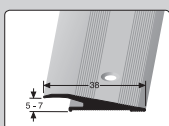

528 Rampenprofil Aluminium, versenkt gebohrt empf. Preis inkl. MwSt./pro Stück

silber 317 265 004 5 2,70 m 48,20 €
edelstahleffekt 317 265 002 5 2,70 m 52,35 €