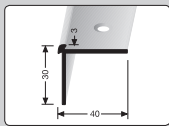

529 Treppenkantenprofil Aluminium, versenkt gebohrt empf. Preis inkl. MwSt./pro Stück

silber 323 71 044 2,50 m 47,30 €