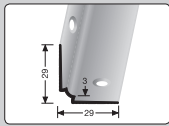

natur 219 01 104 2,50 m 21,70 €

530 Treppinnenwinkel Aluminium, versenkt gebohrt empf. Preis inkl. MwSt./pro Stück

silber 323 871 804 4 2,50 m 36,90 €

558 Sockelleiste Aluminium, ungebohrt empf. Preis inkl. MwSt./pro Stück