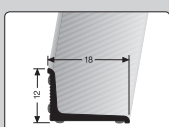

510 Wandabschlussprofil Aluminium, selbstklebend empf. Preis inkl. MwSt./pro Stück

silber 2153690045-N 2,70 m 49,15 €
weiß RAL 9016 pulverbeschichtet 2153697155-N 2,70 m 62,00 €