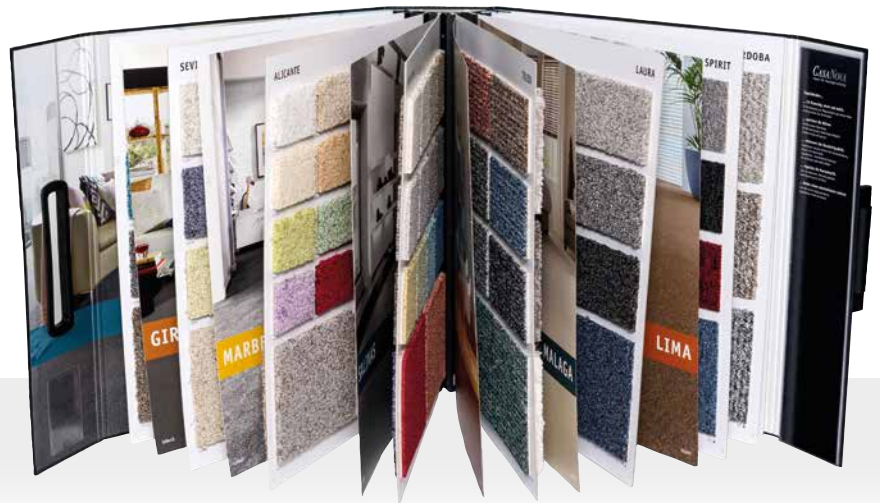

Mein Leben. Mein Teppichboden.

CASA NOVA

jetzt
neu!

Unsere neue Kollektion bietet für jeden Einrichtungs- und Lebensstil den passenden Teppichboden.

Lieferbreiten 4 m und 5 m.
17 Qualitäten in insgesamt 151 Farben:

- GRANDEZZA für sinnliche Extravaganz
- PALMA bietet vielseitiges Farbenspiel
- GIRONA hat temperamentvollen Charakter
- SEVILLA bietet imposante Schönheit
- MARBELLO liefert eine trendige Komposition
- ALICANTE steht für zeitlosen Komfort
- SALINAS hat eine sensationelle Brillanz
- BARCELONA verfügt über edlen Glanz
- TOLEDO ist das Synonym für klassische Beständigkeit
- MALAGA bietet behagliche Opulenz
- LAURA steht für legeres Design
- LIMA hat kultivierte Gradlinigkeit
- VARADERO unterstreicht moderne Naturverbundenheit
- SPIRIT ist das belastbare Multitalent
- BILBAO bringt rustikales Karodesign
- CORDOBA hat markantes Profil
- MIRANDA heißt die neue, perfekte Basisqualität