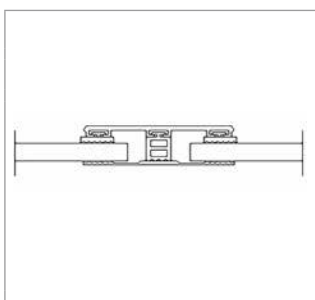

Hinweis:

Die Profile werden grundsätzlich durch Ober- und Unterprofil in die Unterkonstruktion verschraubt.

GLAS-VERLEGESYSTEME

ESG und VSG - Mittelsystem 8 mm und 10 mm Breite 80 mm

Bezeichnung	Längen [m]	bestehend aus	Preis [EUR/lfm]
Breite ca. 80 mm zur Verlegung von ESG und VSG 8 mm und 10 mm auf verzugsfreier Unterkonstruktion, 2 x eingezogene Rippendichtung grau	4, 5, 6, 7	Glas-Universalprofil Alu blank	13,45
		Breite 80 mm	
		1 x Distanzprofil 8 / 10 mm (Kennzeichnung „Blau“)	3,00
		Glas-Flachprofilband 80 mm	6,95
Systempreis			23,40

ESG und VSG - Mittelsystem 12 mm Breite 80 mm

Bezeichnung	Längen [m]	bestehend aus	Preis [EUR/lfm]
Breite ca. 80 mm zur Verlegung von ESG und VSG 12 mm auf verzugsfreier Unterkonstruktion, 2 x eingezogene Rippendichtung grau	4, 5, 6, 7	Glas-Universalprofil Alu blank	13,45
		Breite 80 mm	
		1 x Distanzprofil 12 mm (Kennzeichnung „Schwarz“)	3,30
		Glas-Flachprofilband 80 mm	6,95
Systempreis			23,70