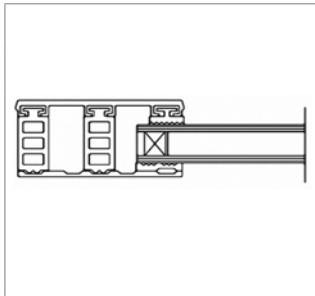

Isoglas - Randsystem 32 mm

Breite 60 mm

Bezeichnung	Längen [m]	bestehend aus	Preis [EUR/lfm]
Breite ca. 60 mm zur Verlegung von Isoglas 32 mm auf verzugsfreier Unterkonstruktion, 2 x eingezogene Rippendichtung grau	4, 5, 6, 7	Glas-Universalprofil Alu blank Breite 60 mm	10,50
		1 x Distanzprofil 32 mm (Kennzeichnung „Braun“)	10,00
		Isoglas-Profilband 60 mm	6,85
			Systempreis 27,35

Hinweis:

Die Profile werden grundsätzlich durch Ober- und Unterprofil in die Unterkonstruktion verschraubt.

GLAS-VERLEGESYSTEME

Isoglas - Randsystem 24 mm			Breite 80 mm
Bezeichnung	Längen [m]	bestehend aus	Preis [EUR/lfm]
Breite ca. 80 mm zur Verlegung von Isoglas 24 mm auf verzugsfreier Unterkonstruktion, 2 x eingezogene Rippendichtung grau	4, 5, 6, 7	Glas-Universalprofil Alu blank	13,45
		Breite 80 mm	
		1 x Distanzprofil 24 mm (Kennzeichnung „Blau“)	9,10
		Isoglas-Profilband 80 mm	8,95
			Systempreis 31,50