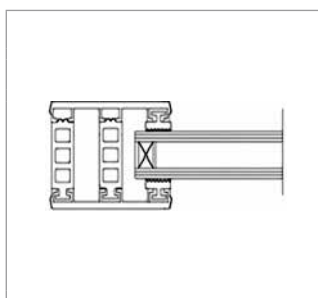

Isoglas - Komplettsystem 28 mm

Breite 80 mm

Bezeichnung	Längen [m]	bestehend aus	Preis [EUR/lfm]
Breite ca. 80 mm zur Verlegung von Isoglas 28 mm auf Holz- oder Metallunterkonstruktion, 4 x eingezogene Rippendichtung grau	4, 5, 6, 7	2 x Glas-Universalprofil Alu blank Breite 80 mm 1 x Distanzprofil 28 mm (Kennzeichnung „Grün“)	26,90
			4,75
			Systempreis 31,65

Isoglas - Komplettsystem 32 mm

Breite 80 mm

Bezeichnung	Längen [m]	bestehend aus	Preis [EUR/lfm]
Breite ca. 80 mm zur Verlegung von Isoglas 32 mm auf Holz- oder Metallunterkonstruktion, 4 x eingezogene Rippendichtung grau	4, 5, 6, 7	2 x Glas-Universalprofil Alu blank Breite 80 mm 1 x Distanzprofil 32 mm (Kennzeichnung „Braun“)	26,90
			5,00
			Systempreis 31,90

Hinweis:

Die Profile werden grundsätzlich durch Ober- und Unterprofil in die Unterkonstruktion verschraubt.

GLAS-VERLEGESYSTEME

Isoglas - Randkomplettsystem 24 mm			Breite 60 mm
Bezeichnung	Längen [m]	bestehend aus	Preis [EUR/lfm]
Breite ca. 60 mm zur Verlegung von Isoglas 24 mm auf Holz- oder Metallunterkonstruktion, 4 x eingezogene Rippendichtung grau	4, 5, 6, 7	2 x Glas-Universalprofil Alu blank Breite 60 mm 2 x Distanzprofil 24 mm (Kennzeichnung „Blau“)	21,00
			9,10
			Systempreis 30,10