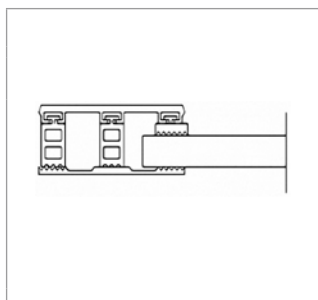

ESG und VSG - Randsystem 8 mm und 10 mm

Bezeichnung	Längen [m]	bestehend aus	Preis [EUR/lfm]
Breite ca. 60 mm zur Verlegung von ESG und VSG 8 mm und 10 mm auf verzugsfreier Unterkonstruktion, 2 x eingezogene Rippendichtung grau	4, 5, 6, 7	Glas-Universalprofil Alu blank	10,50
		Breite 60 mm	
		2 x Distanzprofil 8 / 10 mm (Kennzeichnung „Blau“)	6,00
		Glas-Flachprofilband 60 mm	5,15
			Systempreis 21,65