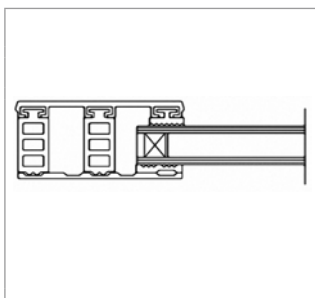

Isoglas - Randsystem 32 mm

Breite 60 mm

Bezeichnung	Längen [m]	bestehend aus	Preis [EUR/lfm]
Breite ca. 60 mm zur Verlegung von Isoglas 32 mm auf verzugsfreier Unterkonstruktion, 2 x eingezogene Rippendichtung grau	4, 5, 6, 7	Glas-Universalprofil Alu blank Breite 60 mm	10,50
		1 x Distanzprofil 32 mm (Kennzeichnung „Braun“)	10,00
		Isoglas-Profilband 60 mm	6,85
			Systempreis 27,35

Hinweis:

Die Profile werden grundsätzlich durch Ober- und Unterprofil in die Unterkonstruktion verschraubt.

GLAS-VERLEGESYSTEME

Isoglas - Randsystem 24 mm			Breite 80 mm
Bezeichnung	Längen [m]	bestehend aus	Preis [EUR/lfm]
Breite ca. 80 mm zur Verlegung von Isoglas 24 mm auf verzugsfreier Unterkonstruktion, 2 x eingezogene Rippendichtung grau	4, 5, 6, 7	Glas-Universalprofil Alu blank	13,45
		Breite 80 mm	
		1 x Distanzprofil 24 mm (Kennzeichnung „Blau“)	9,10
		Isoglas-Profilband 80 mm	8,95
			Systempreis 31,50