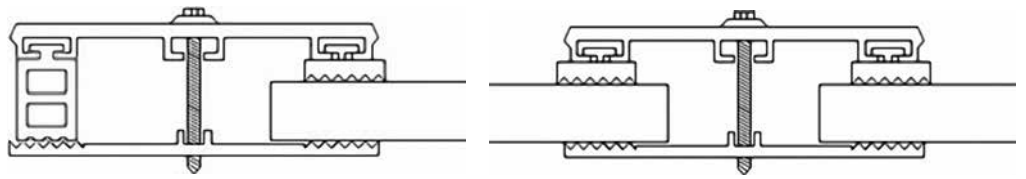

GLAS-VERLEGESYSTEME

Stegprofilband			Breite 60 mm
Bezeichnung	Längen [m]	bestehend aus	Preis [EUR/lfm]
Breite ca. 60 mm, hellgrau, einseitig selbstklebend, zur Lagerung und Verlegung von ESG und VSG 8, 10, 12 mm	Rollen à 25 lfm		4,60