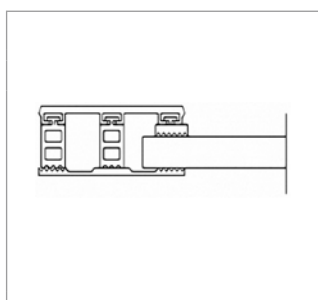

ESG und VSG - Randsystem 12 mm

Bezeichnung	Längen [m]	bestehend aus	Preis [EUR/lfm]
Breite ca. 60 mm zur Verlegung von ESG und VSG 12 mm auf verzugsfreier Unterkonstruktion, 2 x eingezogene Rippendichtung grau	4, 5, 6, 7	Glas-Universalprofil Alu blank	10,50
		Breite 60 mm	
		2 x Distanzprofil 12 mm (Kennzeichnung „Schwarz“)	6,60
		Glas-Flachprofilband 60 mm	5,15
			Systempreis 22,25

Hinweis:

Die Profile werden grundsätzlich durch Ober- und Unterprofil in die Unterkonstruktion verschraubt.