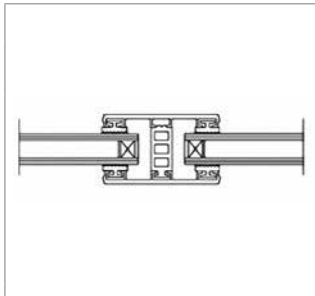

Hinweis:

Die Profile werden grundsätzlich durch Ober- und Unterprofil in die Unterkonstruktion verschraubt.

GLAS-VERLEGESYSTEME

Isoglas - Komplettsystem 24 mm

Breite 60 mm

Bezeichnung	Längen [m]	bestehend aus	Preis [EUR/lfm]
Breite ca. 60 mm zur Verlegung von Isoglas 24 mm auf Holz- oder Metallunterkonstruktion, 4 x eingezogene Rippendichtung grau	4, 5, 6, 7	2 x Glas-Universalprofil Alu blank Breite 60 mm 1 x Distanzprofil 24 mm (Kennzeichnung „Blau“)	21,00
			4,55
			Systempreis 25,55

Isoglas - Komplettsystem 28 mm

Breite 60 mm

Bezeichnung	Längen [m]	bestehend aus	Preis [EUR/lfm]
Breite ca. 60 mm zur Verlegung von Isoglas 28 mm auf Holz- oder Metallunterkonstruktion, 4 x eingezogene Rippendichtung grau	4, 5, 6, 7	2 x Glas-Universalprofil Alu blank Breite 60 mm 1 x Distanzprofil 28 mm (Kennzeichnung „Grün“)	21,00
			4,75
			Systempreis 25,75

Isoglas - Komplettsystem 32 mm

Breite 60 mm

Bezeichnung	Längen [m]	bestehend aus	Preis [EUR/lfm]
Breite ca. 60 mm zur Verlegung von Isoglas 32 mm auf Holz- oder Metallunterkonstruktion, 4 x eingezogene Rippendichtung grau	4, 5, 6, 7	2 x Glas-Universalprofil Alu blank Breite 60 mm 1 x Distanzprofil 32 mm (Kennzeichnung „Braun“)	21,00
			5,00
			Systempreis 26,00

Hinweis:

Die Profile werden grundsätzlich durch Ober- und Unterprofil in die Unterkonstruktion verschraubt.

GLAS-VERLEGESYSTEME

Isoglas - Komplettsystem 24 mm

Breite 80 mm

Bezeichnung	Längen [m]	bestehend aus	Preis [EUR/lfm]
Breite ca. 80 mm zur Verlegung von Isoglas 24 mm auf Holz- oder Metallunterkonstruktion, 4 x eingezogene Rippendichtung grau	4, 5, 6, 7	2 x Glas-Universalprofil Alu blank Breite 80 mm 1 x Distanzprofil 24 mm (Kennzeichnung „Blau“)	26,90
			4,55
			Systempreis 31,45