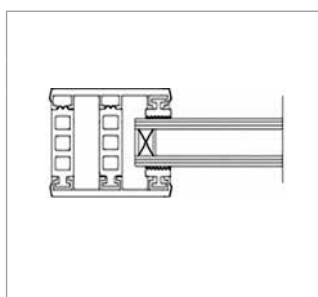

Isoglas - Randkomplettsystem 32 mm			Breite 60 mm
Bezeichnung	Längen [m]	bestehend aus	Preis [EUR/lfm]
Breite ca. 60 mm zur Verlegung von Isoglas 32 mm auf Holz- oder Metallunterkonstruktion, 4 x eingezogene Rippendichtung grau	4, 5, 6, 7	2 x Glas-Universalprofil Alu blank Breite 60 mm 2 x Distanzprofil 32 mm (Kennzeichnung „Braun“)	21,00
			10,00
			Systempreis 31,00

Hinweis:

Die Profile werden grundsätzlich durch Ober- und Unterprofil in die Unterkonstruktion verschraubt.