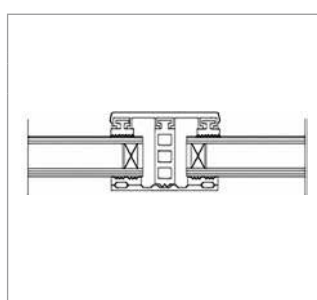

Harald Binder
Vertriebsgebiet: Baar,
Bodensee, Oberschwaben
Mobil 0175 / 4 37 35 70
harald.binder@
ketterer-liebherr.de

GLAS-VERLEGESYSTEME

Isoglas - Mittelsystem 24 mm

Breite 60 mm

Bezeichnung	Längen [m]	bestehend aus	Preis [EUR/lfm]
Breite ca. 60 mm zur Verlegung von Isoglas 24 mm auf verzugsfreier Unterkonstruktion, 2 x eingezogene Rippendichtung grau	4, 5, 6, 7	Glas-Universalprofil Alu blank Breite 60 mm	10,50
		1 x Distanzprofil 24 mm (Kennzeichnung „Blau“)	4,55
		Isoglas-Profilband 60 mm	6,85
			Systempreis 21,90

Isoglas - Mittelsystem 26 mm

Breite 60 mm

Bezeichnung	Längen [m]	bestehend aus	Preis [EUR/lfm]
Breite ca. 60 mm zur Verlegung von Isoglas 26 mm auf verzugsfreier Unterkonstruktion, 2 x eingezogene Rippendichtung grau	4, 5, 6, 7	Glas-Universalprofil Alu blank Breite 60 mm	10,50
		1 x Distanzprofil 26 mm (Kennzeichnung „Schwarz“)	4,55
		Isoglas-Profilband 60 mm	6,85
			Systempreis 21,90

Isoglas - Mittelsystem 28 mm

Breite 60 mm

Bezeichnung	Längen [m]	bestehend aus	Preis [EUR/lfm]
Breite ca. 60 mm zur Verlegung von Isoglas 28 mm auf verzugsfreier Unterkonstruktion, 2 x eingezogene Rippendichtung grau	4, 5, 6, 7	Glas-Universalprofil Alu blank Breite 60 mm	10,50
		1 x Distanzprofil 28 mm (Kennzeichnung „Grün“)	4,75
		Isoglas-Profilband 60 mm	6,85
			Systempreis 22,10