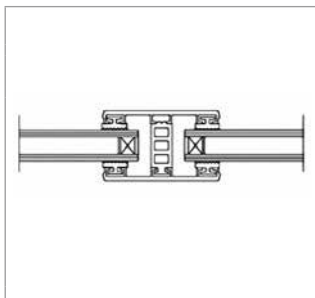

Isoglas - Komplettsystem 32 mm

Breite 60 mm

Bezeichnung	Längen [m]	bestehend aus	Preis [EUR/lfm]
Breite ca. 60 mm zur Verlegung von Isoglas 32 mm auf Holz- oder Metallunterkonstruktion, 4 x eingezogene Rippendichtung grau	4, 5, 6, 7	2 x Glas-Universalprofil Alu blank Breite 60 mm 1 x Distanzprofil 32 mm (Kennzeichnung „Braun“)	21,00
			5,00
			Systempreis 26,00

Hinweis:

Die Profile werden grundsätzlich durch Ober- und Unterprofil in die Unterkonstruktion verschraubt.

GLAS-VERLEGESYSTEME

Isoglas - Komplettsystem 24 mm

Breite 80 mm

Bezeichnung	Längen [m]	bestehend aus	Preis [EUR/lfm]
Breite ca. 80 mm zur Verlegung von Isoglas 24 mm auf Holz- oder Metallunterkonstruktion, 4 x eingezogene Rippendichtung grau	4, 5, 6, 7	2 x Glas-Universalprofil Alu blank Breite 80 mm 1 x Distanzprofil 24 mm (Kennzeichnung „Blau“)	26,90
			4,55
			Systempreis 31,45

Isoglas - Komplettsystem 26 mm

Breite 80 mm

Bezeichnung	Längen [m]	bestehend aus	Preis [EUR/lfm]
Breite ca. 80 mm zur Verlegung von Isoglas 26 mm auf Holz- oder Metallunterkonstruktion, 4 x eingezogene Rippendichtung grau	4, 5, 6, 7	2 x Glas-Universalprofil Alu blank Breite 80 mm 1 x Distanzprofil 26 mm (Kennzeichnung „Schwarz“)	26,90
			4,55
			Systempreis 31,45

Isoglas - Komplettsystem 28 mm

Breite 80 mm

Bezeichnung	Längen [m]	bestehend aus	Preis [EUR/lfm]
Breite ca. 80 mm zur Verlegung von Isoglas 28 mm auf Holz- oder Metallunterkonstruktion, 4 x eingezogene Rippendichtung grau	4, 5, 6, 7	2 x Glas-Universalprofil Alu blank Breite 80 mm 1 x Distanzprofil 28 mm (Kennzeichnung „Grün“)	26,90
			4,75
			Systempreis 31,65