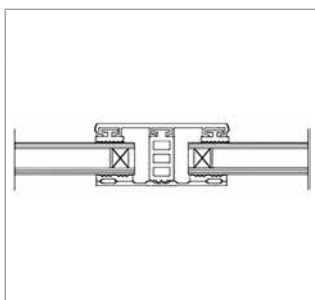

Isoglas - Mittelsystem 26 mm

Breite 80 mm

Bezeichnung	Längen [m]	bestehend aus	Preis [EUR/lfm]
Breite ca. 80 mm zur Verlegung von Isoglas 26 mm auf verzugsfreier Unterkonstruktion, 2 x eingezogene Rippendichtung grau	4, 5, 6, 7	Glas-Universalprofil Alu blank	13,45
		Breite 80 mm	
		1 x Distanzprofil 26 mm (Kennzeichnung „Schwarz“)	4,55
		Isoglas-Profilband 80 mm	6,85
Systempreis			26,95

Isoglas - Mittelsystem 28 mm

Breite 80 mm

Bezeichnung	Längen [m]	bestehend aus	Preis [EUR/lfm]
Breite ca. 80 mm zur Verlegung von Isoglas 28 mm auf verzugsfreier Unterkonstruktion, 2 x eingezogene Rippendichtung grau	4, 5, 6, 7	Glas-Universalprofil Alu blank	13,45
		Breite 80 mm	
		1 x Distanzprofil 28 mm (Kennzeichnung „Grün“)	4,75
		Isoglas-Profilband 80 mm	6,85
Systempreis			27,15