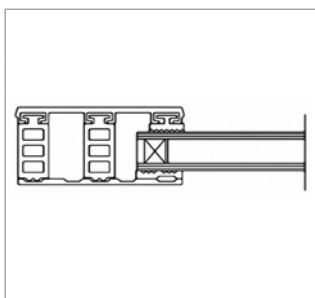

Isoglas - Randsystem 32 mm			Breite 80 mm
Bezeichnung	Längen [m]	bestehend aus	Preis [EUR/lfm]
Breite ca. 80 mm zur Verlegung von Isoglas 32 mm auf verzugsfreier Unterkonstruktion, 2 x eingezogene Rippendichtung grau	4, 5, 6, 7	Glas-Universalprofil Alu blank	13,45
		Breite 80 mm	
		1 x Distanzprofil 32 mm (Kennzeichnung „Braun“)	10,00
		Isoglas-Profilband 80 mm	8,95
			Systempreis 32,40

Hinweis:

Die Profile werden grundsätzlich durch Ober- und Unterprofil in die Unterkonstruktion verschraubt.