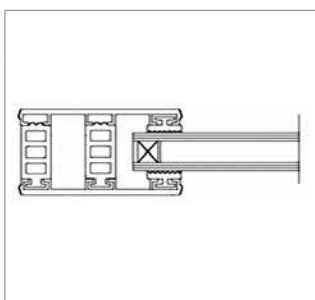

Isoglas - Randkomplettsystem 32 mm			Breite 60 mm
Bezeichnung	Längen [m]	bestehend aus	Preis [EUR/lfm]
Breite ca. 60 mm zur Verlegung von Isoglas 32 mm auf Holz- oder Metallunterkonstruktion, 4 x eingezogene Rippendichtung grau	4, 5, 6, 7	2 x Glas-Universalprofil Alu blank Breite 60 mm 2 x Distanzprofil 32 mm (Kennzeichnung „Braun“)	21,00
			10,00
			Systempreis 31,00

Hinweis:

Die Profile werden grundsätzlich durch Ober- und Unterprofil in die Unterkonstruktion verschraubt.

GLAS-VERLEGESYSTEME

Isoglas - Randkomplettsystem 24 mm Breite 80 mm

Bezeichnung	Längen [m]	bestehend aus	Preis [EUR/lfm]
Breite ca. 80 mm zur Verlegung von Isoglas 24 mm auf Holz- oder Metallunterkonstruktion, 4 x eingezogene Rippendichtung grau	4, 5, 6, 7	2 x Glas-Universalprofil Alu blank Breite 80 mm 2 x Distanzprofil 24 mm (Kennzeichnung „Blau“)	26,90
			9,10
			Systempreis 36,00

Isoglas - Randkomplettsystem 26 mm Breite 80 mm

Bezeichnung	Längen [m]	bestehend aus	Preis [EUR/lfm]
Breite ca. 80 mm zur Verlegung von Isoglas 26 mm auf Holz- oder Metallunterkonstruktion, 4 x eingezogene Rippendichtung grau	4, 5, 6, 7	2 x Glas-Universalprofil Alu blank Breite 80 mm 2 x Distanzprofil 26 mm (Kennzeichnung „Schwarz“)	26,90
			9,10
			Systempreis 36,00