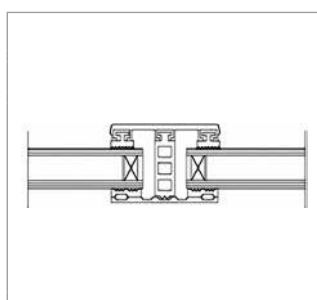

Harald Binder
Vertriebsgebiet: Baar,
Bodensee, Oberschwaben
Mobil 0175 / 4 37 35 70
harald.binder@
ketterer-liebherr.de

GLAS-VERLEGESYSTEME

Isoglas - Mittelsystem 24 mm

Breite 60 mm

Bezeichnung	Längen [m]	bestehend aus	Preis [EUR/lfm]
Breite ca. 60 mm zur Verlegung von Isoglas 24 mm auf verzugsfreier Unterkonstruktion, 2 x eingezogene Rippendichtung grau	4, 5, 6, 7	Glas-Universalprofil Alu blank Breite 60 mm	10,50
		1 x Distanzprofil 24 mm (Kennzeichnung „Blau“)	4,55
		Isoglas-Profilband 60 mm	6,85
			Systempreis 21,90

Isoglas - Mittelsystem 26 mm

Breite 60 mm

Bezeichnung	Längen [m]	bestehend aus	Preis [EUR/lfm]
Breite ca. 60 mm zur Verlegung von Isoglas 26 mm auf verzugsfreier Unterkonstruktion, 2 x eingezogene Rippendichtung grau	4, 5, 6, 7	Glas-Universalprofil Alu blank Breite 60 mm	10,50
		1 x Distanzprofil 26 mm (Kennzeichnung „Schwarz“)	4,55
		Isoglas-Profilband 60 mm	6,85
			Systempreis 21,90