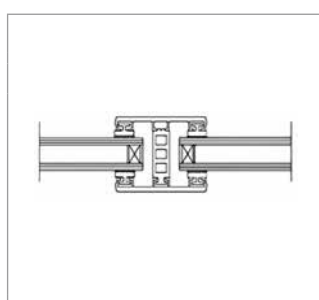

Hinweis:

Die Profile werden grundsätzlich durch Ober- und Unterprofil in die Unterkonstruktion verschraubt.

GLAS-VERLEGESYSTEME

Isoglas - Komplettsystem 24 mm

Breite 60 mm

Bezeichnung	Längen [m]	bestehend aus	Preis [EUR/lfm]
Breite ca. 60 mm zur Verlegung von Isoglas 24 mm auf Holz- oder Metallunterkonstruktion, 4 x eingezogene Rippendichtung grau	4, 5, 6, 7	2 x Glas-Universalprofil Alu blank Breite 60 mm 1 x Distanzprofil 24 mm (Kennzeichnung „Blau“)	21,00
			4,55
			Systempreis 25,55

Isoglas - Komplettsystem 26 mm

Breite 60 mm

Bezeichnung	Längen [m]	bestehend aus	Preis [EUR/lfm]
Breite ca. 60 mm zur Verlegung von Isoglas 26 mm auf Holz- oder Metallunterkonstruktion, 4 x eingezogene Rippendichtung grau	4, 5, 6, 7	2 x Glas-Universalprofil Alu blank Breite 60 mm 1 x Distanzprofil 26 mm (Kennzeichnung „Schwarz“)	21,00
			4,55
			Systempreis 25,55

Isoglas - Komplettsystem 28 mm

Breite 60 mm

Bezeichnung	Längen [m]	bestehend aus	Preis [EUR/lfm]
Breite ca. 60 mm zur Verlegung von Isoglas 28 mm auf Holz- oder Metallunterkonstruktion, 4 x eingezogene Rippendichtung grau	4, 5, 6, 7	2 x Glas-Universalprofil Alu blank Breite 60 mm 1 x Distanzprofil 28 mm (Kennzeichnung „Grün“)	21,00
			4,75
			Systempreis 25,75

Hinweis:

Die Profile werden grundsätzlich durch Ober- und Unterprofil in die Unterkonstruktion verschraubt.

GLAS-VERLEGESYSTEME

Isoglas - Komplettsystem 24 mm

Breite 80 mm

Bezeichnung	Längen [m]	bestehend aus	Preis [EUR/lfm]
Breite ca. 80 mm zur Verlegung von Isoglas 24 mm auf Holz- oder Metallunterkonstruktion, 4 x eingezogene Rippendichtung grau	4, 5, 6, 7	2 x Glas-Universalprofil Alu blank Breite 80 mm 1 x Distanzprofil 24 mm (Kennzeichnung „Blau“)	26,90
			4,55
			Systempreis 31,45