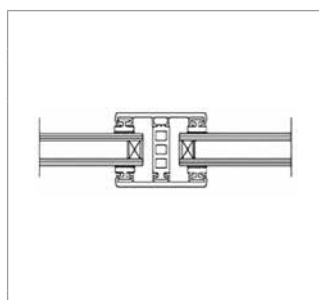

Hinweis:

Die Profile werden grundsätzlich durch Ober- und Unterprofil in die Unterkonstruktion verschraubt.

GLAS-VERLEGESYSTEME

Isoglas - Komplettsystem 24 mm

Breite 60 mm

Bezeichnung	Längen [m]	bestehend aus	Preis [EUR/lfm]
Breite ca. 60 mm zur Verlegung von Isoglas 24 mm auf Holz- oder Metallunterkonstruktion, 4 x eingezogene Rippendichtung grau	4, 5, 6, 7	2 x Glas-Universalprofil Alu blank Breite 60 mm 1 x Distanzprofil 24 mm (Kennzeichnung „Blau“)	21,00
			4,55
			Systempreis 25,55

Isoglas - Komplettsystem 26 mm

Breite 60 mm

Bezeichnung	Längen [m]	bestehend aus	Preis [EUR/lfm]
Breite ca. 60 mm zur Verlegung von Isoglas 26 mm auf Holz- oder Metallunterkonstruktion, 4 x eingezogene Rippendichtung grau	4, 5, 6, 7	2 x Glas-Universalprofil Alu blank Breite 60 mm 1 x Distanzprofil 26 mm (Kennzeichnung „Schwarz“)	21,00
			4,55
			Systempreis 25,55