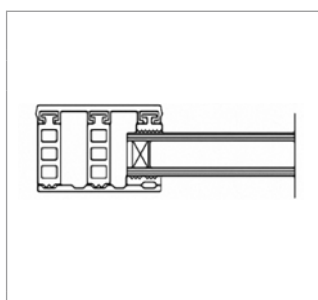

Isoglas - Randsystem 32 mm

Breite 60 mm

Bezeichnung	Längen [m]	bestehend aus	Preis [EUR/lfm]
Breite ca. 60 mm zur Verlegung von Isoglas 32 mm auf verzugsfreier Unterkonstruktion, 2 x eingezogene Rippendichtung grau	4, 5, 6, 7	Glas-Universalprofil Alu blank Breite 60 mm	10,50
		1 x Distanzprofil 32 mm (Kennzeichnung „Braun“)	10,00
		Isoglas-Profilband 60 mm	6,85
			Systempreis 27,35

Hinweis:

Die Profile werden grundsätzlich durch Ober- und Unterprofil in die Unterkonstruktion verschraubt.