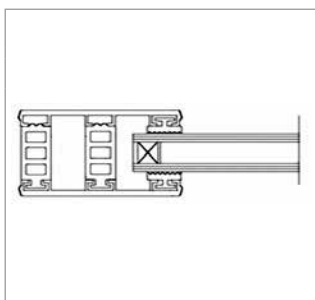

Isoglas - Randkomplettsystem 32 mm Breite 80 mm

Bezeichnung	Längen [m]	bestehend aus	Preis [EUR/lfm]
Breite ca. 80 mm zur Verlegung von Isoglas 32 mm auf Holz- oder Metallunterkonstruktion, 4 x eingezogene Rippendichtung grau	4, 5, 6, 7	2 x Glas-Universalprofil Alu blank Breite 80 mm 2 x Distanzprofil 32 mm (Kennzeichnung „Braun“)	26,90
			10,00
			Systempreis 36,90

Hinweis:

Die Profile werden grundsätzlich durch Ober- und Unterprofil in die Unterkonstruktion verschraubt.