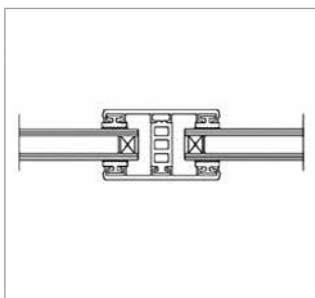

Isoglas - Komplettsystem 32 mm

Breite 60 mm

Bezeichnung	Längen [m]	bestehend aus	Preis [EUR/lfm]
Breite ca. 60 mm zur Verlegung von Isoglas 32 mm auf Holz- oder Metallunterkonstruktion, 4 x eingezogene Rippendichtung grau	4, 5, 6, 7	2 x Glas-Universalprofil Alu blank Breite 60 mm 1 x Distanzprofil 32 mm (Kennzeichnung „Braun“)	21,00
			5,00
			Systempreis 26,00

Hinweis:

Die Profile werden grundsätzlich durch Ober- und Unterprofil in die Unterkonstruktion verschraubt.

GLAS-VERLEGESYSTEME

Isoglas - Komplettsystem 24 mm

Breite 80 mm

Bezeichnung	Längen [m]	bestehend aus	Preis [EUR/lfm]
Breite ca. 80 mm zur Verlegung von Isoglas 24 mm auf Holz- oder Metallunterkonstruktion, 4 x eingezogene Rippendichtung grau	4, 5, 6, 7	2 x Glas-Universalprofil Alu blank Breite 80 mm 1 x Distanzprofil 24 mm (Kennzeichnung „Blau“)	26,90
			4,55
			Systempreis 31,45

Isoglas - Komplettsystem 26 mm

Breite 80 mm

Bezeichnung	Längen [m]	bestehend aus	Preis [EUR/lfm]
Breite ca. 80 mm zur Verlegung von Isoglas 26 mm auf Holz- oder Metallunterkonstruktion, 4 x eingezogene Rippendichtung grau	4, 5, 6, 7	2 x Glas-Universalprofil Alu blank Breite 80 mm 1 x Distanzprofil 26 mm (Kennzeichnung „Schwarz“)	26,90
			4,55
			Systempreis 31,45

Isoglas - Komplettsystem 28 mm

Breite 80 mm

Bezeichnung	Längen [m]	bestehend aus	Preis [EUR/lfm]
Breite ca. 80 mm zur Verlegung von Isoglas 28 mm auf Holz- oder Metallunterkonstruktion, 4 x eingezogene Rippendichtung grau	4, 5, 6, 7	2 x Glas-Universalprofil Alu blank Breite 80 mm 1 x Distanzprofil 28 mm (Kennzeichnung „Grün“)	26,90
			4,75
			Systempreis 31,65