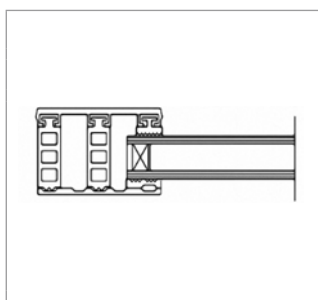

Hinweis:

Die Profile werden grundsätzlich durch Ober- und Unterprofil in die Unterkonstruktion verschraubt.

GLAS-VERLEGESYSTEME

Isoglas - Randsystem 24 mm

Breite 60 mm

Bezeichnung	Längen [m]	bestehend aus	Preis [EUR/lfm]
Breite ca. 60 mm zur Verlegung von Isoglas 24 mm auf verzugsfreier Unterkonstruktion, 2 x eingezogene Rippendichtung grau	4, 5, 6, 7	Glas-Universalprofil Alu blank Breite 60 mm	10,50
		1 x Distanzprofil 24 mm (Kennzeichnung „Blau“)	9,10
		Isoglas-Profilband 60 mm	6,85
			Systempreis 26,45