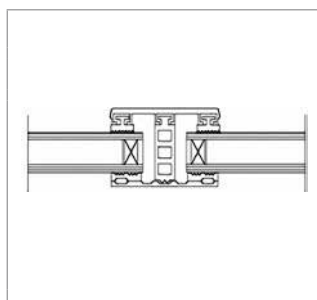

Harald Binder
Vertriebsgebiet: Baar,
Bodensee, Oberschwaben
Mobil 0175 / 4 37 35 70
harald.binder@
ketterer-liebherr.de

GLAS-VERLEGESYSTEME

Isoglas - Mittelsystem 24 mm

Breite 60 mm

Bezeichnung	Längen [m]	bestehend aus	Preis [EUR/lfm]
Breite ca. 60 mm zur Verlegung von Isoglas 24 mm auf verzugsfreier Unterkonstruktion, 2 x eingezogene Rippendichtung grau	4, 5, 6, 7	Glas-Universalprofil Alu blank Breite 60 mm	10,50
		1 x Distanzprofil 24 mm (Kennzeichnung „Blau“)	4,55
		Isoglas-Profilband 60 mm	6,85
			Systempreis 21,90