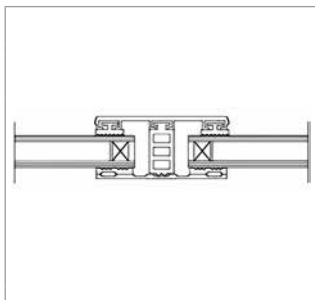

Isoglas - Mittelsystem 24 mm

Breite 80 mm

Bezeichnung	Längen [m]	bestehend aus	Preis [EUR/lfm]
Breite ca. 80 mm zur Verlegung von Isoglas 24 mm auf verzugsfreier Unterkonstruktion, 2 x eingezogene Rippendichtung grau	4, 5, 6, 7	Glas-Universalprofil Alu blank	13,45
		Breite 80 mm	
		1 x Distanzprofil 24 mm (Kennzeichnung „Blau“)	4,55
		Isoglas-Profilband 80 mm	6,85
Systempreis			26,95

Isoglas - Mittelsystem 26 mm

Breite 80 mm

Bezeichnung	Längen [m]	bestehend aus	Preis [EUR/lfm]
Breite ca. 80 mm zur Verlegung von Isoglas 26 mm auf verzugsfreier Unterkonstruktion, 2 x eingezogene Rippendichtung grau	4, 5, 6, 7	Glas-Universalprofil Alu blank	13,45
		Breite 80 mm	
		1 x Distanzprofil 26 mm (Kennzeichnung „Schwarz“)	4,55
		Isoglas-Profilband 80 mm	6,85
Systempreis			26,95

Isoglas - Mittelsystem 28 mm

Breite 80 mm

Bezeichnung	Längen [m]	bestehend aus	Preis [EUR/lfm]
Breite ca. 80 mm zur Verlegung von Isoglas 28 mm auf verzugsfreier Unterkonstruktion, 2 x eingezogene Rippendichtung grau	4, 5, 6, 7	Glas-Universalprofil Alu blank	13,45
		Breite 80 mm	
		1 x Distanzprofil 28 mm (Kennzeichnung „Grün“)	4,75
		Isoglas-Profilband 80 mm	6,85
Systempreis			27,15