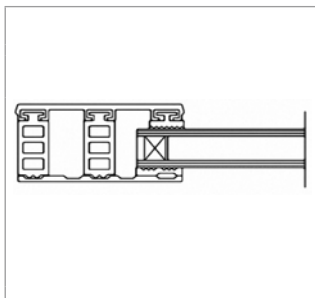

Isoglas - Randsystem 28 mm			Breite 80 mm
Bezeichnung	Längen [m]	bestehend aus	Preis [EUR/lfm]
Breite ca. 80 mm zur Verlegung von Isoglas 28 mm auf verzugsfreier Unterkonstruktion, 2 x eingezogene Rippendichtung grau	4, 5, 6, 7	Glas-Universalprofil Alu blank	13,45
		Breite 80 mm	
		1 x Distanzprofil 28 mm (Kennzeichnung „Grün“)	9,50
		Isoglas-Profilband 80 mm	8,95
			Systempreis 31,90