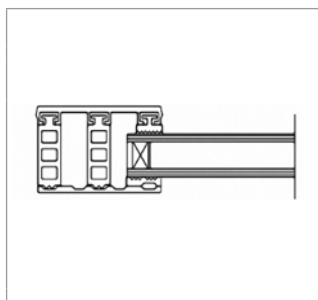

Isoglas - Randsystem 28 mm

Breite 60 mm

Bezeichnung	Längen [m]	bestehend aus	Preis [EUR/lfm]
Breite ca. 60 mm zur Verlegung von Isoglas 28 mm auf verzugsfreier Unterkonstruktion, 2 x eingezogene Rippendichtung grau	4, 5, 6, 7	Glas-Universalprofil Alu blank Breite 60 mm	10,50
		1 x Distanzprofil 28 mm (Kennzeichnung „Grün“)	9,50
		Isoglas-Profilband 60 mm	6,85
			Systempreis 26,85