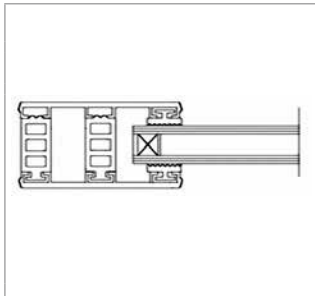

Hinweis:

Die Profile werden grundsätzlich durch Ober- und Unterprofil in die Unterkonstruktion verschraubt.

GLAS-VERLEGESYSTEME

Isoglas - Randkomplettsystem 24 mm			Breite 60 mm
Bezeichnung	Längen [m]	bestehend aus	Preis [EUR/lfm]
Breite ca. 60 mm zur Verlegung von Isoglas 24 mm auf Holz- oder Metallunterkonstruktion, 4 x eingezogene Rippendichtung grau	4, 5, 6, 7	2 x Glas-Universalprofil Alu blank Breite 60 mm 2 x Distanzprofil 24 mm (Kennzeichnung „Blau“)	21,00
			9,10
			Systempreis 30,10

Isoglas - Randkomplettsystem 28 mm			Breite 60 mm
Bezeichnung	Längen [m]	bestehend aus	Preis [EUR/lfm]
Breite ca. 60 mm zur Verlegung von Isoglas 28 mm auf Holz- oder Metallunterkonstruktion, 4 x eingezogene Rippendichtung grau	4, 5, 6, 7	2 x Glas-Universalprofil Alu blank Breite 60 mm 2 x Distanzprofil 28 mm (Kennzeichnung „Grün“)	21,00
			9,50
			Systempreis 30,50

Isoglas - Randkomplettsystem 32 mm			Breite 60 mm
Bezeichnung	Längen [m]	bestehend aus	Preis [EUR/lfm]
Breite ca. 60 mm zur Verlegung von Isoglas 32 mm auf Holz- oder Metallunterkonstruktion, 4 x eingezogene Rippendichtung grau	4, 5, 6, 7	2 x Glas-Universalprofil Alu blank Breite 60 mm 2 x Distanzprofil 32 mm (Kennzeichnung „Braun“)	21,00
			10,00
			Systempreis 31,00

Hinweis:

Die Profile werden grundsätzlich durch Ober- und Unterprofil in die Unterkonstruktion verschraubt.

GLAS-VERLEGESYSTEME

Isoglas - Randkomplettsystem 24 mm Breite 80 mm

Bezeichnung	Längen [m]	bestehend aus	Preis [EUR/lfm]
Breite ca. 80 mm zur Verlegung von Isoglas 24 mm auf Holz- oder Metallunterkonstruktion, 4 x eingezogene Rippendichtung grau	4, 5, 6, 7	2 x Glas-Universalprofil Alu blank Breite 80 mm 2 x Distanzprofil 24 mm (Kennzeichnung „Blau“)	26,90
			9,10
			Systempreis 36,00