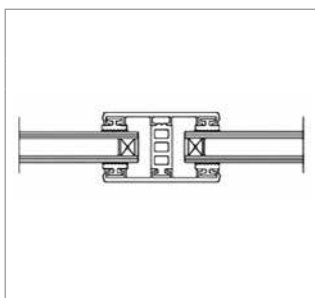

Hinweis:

Die Profile werden grundsätzlich durch Ober- und Unterprofil in die Unterkonstruktion verschraubt.

GLAS-VERLEGESYSTEME

Isoglas - Komplettsystem 24 mm

Breite 80 mm

Bezeichnung	Längen [m]	bestehend aus	Preis [EUR/lfm]
Breite ca. 80 mm zur Verlegung von Isoglas 24 mm auf Holz- oder Metallunterkonstruktion, 4 x eingezogene Rippendichtung grau	4, 5, 6, 7	2 x Glas-Universalprofil Alu blank Breite 80 mm 1 x Distanzprofil 24 mm (Kennzeichnung „Blau“)	26,90
			4,55
			Systempreis 31,45

Isoglas - Komplettsystem 26 mm

Breite 80 mm

Bezeichnung	Längen [m]	bestehend aus	Preis [EUR/lfm]
Breite ca. 80 mm zur Verlegung von Isoglas 26 mm auf Holz- oder Metallunterkonstruktion, 4 x eingezogene Rippendichtung grau	4, 5, 6, 7	2 x Glas-Universalprofil Alu blank Breite 80 mm 1 x Distanzprofil 26 mm (Kennzeichnung „Schwarz“)	26,90
			4,55
			Systempreis 31,45

Isoglas - Komplettsystem 28 mm

Breite 80 mm

Bezeichnung	Längen [m]	bestehend aus	Preis [EUR/lfm]
Breite ca. 80 mm zur Verlegung von Isoglas 28 mm auf Holz- oder Metallunterkonstruktion, 4 x eingezogene Rippendichtung grau	4, 5, 6, 7	2 x Glas-Universalprofil Alu blank Breite 80 mm 1 x Distanzprofil 28 mm (Kennzeichnung „Grün“)	26,90
			4,75
			Systempreis 31,65