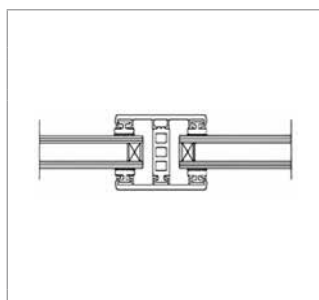

Hinweis:

Die Profile werden grundsätzlich durch Ober- und Unterprofil in die Unterkonstruktion verschraubt.

GLAS-VERLEGESYSTEME

Isoglas - Randsystem 24 mm			Breite 80 mm
Bezeichnung	Längen [m]	bestehend aus	Preis [EUR/lfm]
Breite ca. 80 mm zur Verlegung von Isoglas 24 mm auf verzugsfreier Unterkonstruktion, 2 x eingezogene Rippendichtung grau	4, 5, 6, 7	Glas-Universalprofil Alu blank	13,45
		Breite 80 mm	
		1 x Distanzprofil 24 mm (Kennzeichnung „Blau“)	9,10
		Isoglas-Profilband 80 mm	8,95
			Systempreis 31,50

Isoglas - Randsystem 28 mm			Breite 80 mm
Bezeichnung	Längen [m]	bestehend aus	Preis [EUR/lfm]
Breite ca. 80 mm zur Verlegung von Isoglas 28 mm auf verzugsfreier Unterkonstruktion, 2 x eingezogene Rippendichtung grau	4, 5, 6, 7	Glas-Universalprofil Alu blank	13,45
		Breite 80 mm	
		1 x Distanzprofil 28 mm (Kennzeichnung „Grün“)	9,50
		Isoglas-Profilband 80 mm	8,95
			Systempreis 31,90

Isoglas - Randsystem 32 mm			Breite 80 mm
Bezeichnung	Längen [m]	bestehend aus	Preis [EUR/lfm]
Breite ca. 80 mm zur Verlegung von Isoglas 32 mm auf verzugsfreier Unterkonstruktion, 2 x eingezogene Rippendichtung grau	4, 5, 6, 7	Glas-Universalprofil Alu blank	13,45
		Breite 80 mm	
		1 x Distanzprofil 32 mm (Kennzeichnung „Braun“)	10,00
		Isoglas-Profilband 80 mm	8,95
			Systempreis 32,40

Hinweis:

Die Profile werden grundsätzlich durch Ober- und Unterprofil in die Unterkonstruktion verschraubt.

GLAS-VERLEGESYSTEME

Isoglas - Komplettsystem 24 mm

Breite 60 mm

Bezeichnung	Längen [m]	bestehend aus	Preis [EUR/lfm]
Breite ca. 60 mm zur Verlegung von Isoglas 24 mm auf Holz- oder Metallunterkonstruktion, 4 x eingezogene Rippendichtung grau	4, 5, 6, 7	2 x Glas-Universalprofil Alu blank Breite 60 mm 1 x Distanzprofil 24 mm (Kennzeichnung „Blau“)	21,00
			4,55
			Systempreis 25,55