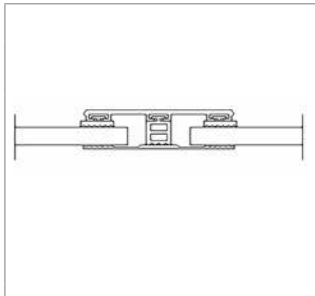

GLAS-VERLEGESYSTEME

ESG und VSG - Mittelsystem 8 mm und 10 mm Breite 80 mm

Bezeichnung	Längen [m]	bestehend aus	Preis [EUR/lfm]
Breite ca. 80 mm zur Verlegung von ESG und VSG 8 mm und 10 mm auf verzugsfreier Unterkonstruktion, 2 x eingezogene Rippendichtung grau	4, 5, 6, 7	Glas-Universalprofil Alu blank	13,45
		Breite 80 mm	
		1 x Distanzprofil 8 / 10 mm (Kennzeichnung „Blau“)	3,00
		Glas-Flachprofilband 80 mm	6,95
Systempreis			23,40