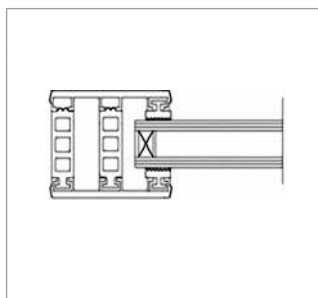

Isoglas - Komplettsystem 32 mm

Breite 80 mm

Bezeichnung	Längen [m]	bestehend aus	Preis [EUR/lfm]
Breite ca. 80 mm zur Verlegung von Isoglas 32 mm auf Holz- oder Metallunterkonstruktion, 4 x eingezogene Rippendichtung grau	4, 5, 6, 7	2 x Glas-Universalprofil Alu blank Breite 80 mm 1 x Distanzprofil 32 mm (Kennzeichnung „Braun“)	26,90
			5,00
			Systempreis 31,90

Hinweis:

Die Profile werden grundsätzlich durch Ober- und Unterprofil in die Unterkonstruktion verschraubt.

GLAS-VERLEGESYSTEME

Isoglas - Randkomplettsystem 24 mm			Breite 60 mm
Bezeichnung	Längen [m]	bestehend aus	Preis [EUR/lfm]
Breite ca. 60 mm zur Verlegung von Isoglas 24 mm auf Holz- oder Metallunterkonstruktion, 4 x eingezogene Rippendichtung grau	4, 5, 6, 7	2 x Glas-Universalprofil Alu blank Breite 60 mm 2 x Distanzprofil 24 mm (Kennzeichnung „Blau“)	21,00
			9,10
			Systempreis 30,10

Isoglas - Randkomplettsystem 26 mm			Breite 60 mm
Bezeichnung	Längen [m]	bestehend aus	Preis [EUR/lfm]
Breite ca. 60 mm zur Verlegung von Isoglas 26 mm auf Holz- oder Metallunterkonstruktion, 4 x eingezogene Rippendichtung grau	4, 5, 6, 7	2 x Glas-Universalprofil Alu blank Breite 60 mm 2 x Distanzprofil 26 mm (Kennzeichnung „Schwarz“)	21,00
			9,10
			Systempreis 30,10