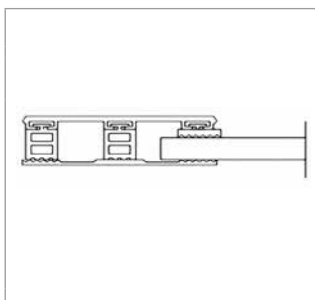

ESG und VSG - Randsystem 8 mm und 10 mm Breite 80 mm

Bezeichnung	Längen [m]	bestehend aus	Preis [EUR/lfm]
Breite ca. 80 mm zur Verlegung von ESG und VSG 8 mm und 10 mm auf verzugsfreier Unterkonstruktion, 2 x eingezogene Rippendichtung grau	4, 5, 6, 7	Glas-Universalprofil Alu blank	13,45
		Breite 80 mm	
		2 x Distanzprofil 8 / 10 mm (Kennzeichnung „Blau“)	6,00
		Glas-Flachprofilband 80 mm	6,95
Systempreis			26,40