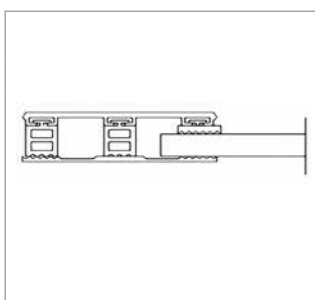

ESG und VSG - Randsystem 12 mm Breite 80 mm

Bezeichnung	Längen [m]	bestehend aus	Preis [EUR/lfm]
Breite ca. 80 mm zur Verlegung von ESG und VSG 12 mm auf verzugsfreier Unterkonstruktion, 2 x eingezogene Rippendichtung grau	4, 5, 6, 7	Glas-Universalprofil Alu blank	13,45
		Breite 80 mm	
		2 x Distanzprofil 12 mm (Kennzeichnung „Schwarz“)	6,60
		Glas-Flachprofilband 80 mm	6,95
Systempreis			27,00

Hinweis:

Die Profile werden grundsätzlich durch Ober- und Unterprofil in die Unterkonstruktion verschraubt.