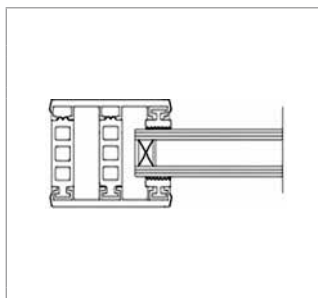

Isoglas - Komplettsystem 28 mm

Breite 80 mm

Bezeichnung	Längen [m]	bestehend aus	Preis [EUR/lfm]
Breite ca. 80 mm zur Verlegung von Isoglas 28 mm auf Holz- oder Metallunterkonstruktion, 4 x eingezogene Rippendichtung grau	4, 5, 6, 7	2 x Glas-Universalprofil Alu blank Breite 80 mm 1 x Distanzprofil 28 mm (Kennzeichnung „Grün“)	26,90
			4,75
			Systempreis 31,65

Isoglas - Komplettsystem 32 mm

Breite 80 mm

Bezeichnung	Längen [m]	bestehend aus	Preis [EUR/lfm]
Breite ca. 80 mm zur Verlegung von Isoglas 32 mm auf Holz- oder Metallunterkonstruktion, 4 x eingezogene Rippendichtung grau	4, 5, 6, 7	2 x Glas-Universalprofil Alu blank Breite 80 mm 1 x Distanzprofil 32 mm (Kennzeichnung „Braun“)	26,90
			5,00
			Systempreis 31,90

Hinweis:

Die Profile werden grundsätzlich durch Ober- und Unterprofil in die Unterkonstruktion verschraubt.

GLAS-VERLEGESYSTEME

Isoglas - Randkomplettsystem 24 mm			Breite 60 mm
Bezeichnung	Längen [m]	bestehend aus	Preis [EUR/lfm]
Breite ca. 60 mm zur Verlegung von Isoglas 24 mm auf Holz- oder Metallunterkonstruktion, 4 x eingezogene Rippendichtung grau	4, 5, 6, 7	2 x Glas-Universalprofil Alu blank Breite 60 mm 2 x Distanzprofil 24 mm (Kennzeichnung „Blau“)	21,00
			9,10
			Systempreis 30,10