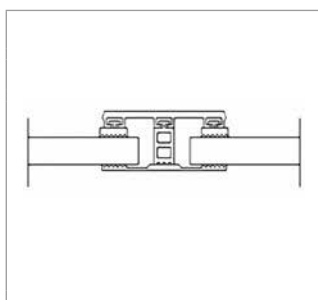

Isoglas - Randkomplettsystem 32 mm Breite 80 mm

Bezeichnung	Längen [m]	bestehend aus	Preis [EUR/lfm]
Breite ca. 80 mm zur Verlegung von Isoglas 32 mm auf Holz- oder Metallunterkonstruktion, 4 x eingezogene Rippendichtung grau	4, 5, 6, 7	2 x Glas-Universalprofil Alu blank Breite 80 mm 2 x Distanzprofil 32 mm (Kennzeichnung „Braun“)	26,90
			10,00
			Systempreis 36,90

Hinweis:

Die Profile werden grundsätzlich durch Ober- und Unterprofil in die Unterkonstruktion verschraubt.

GLAS-VERLEGESYSTEME

ESG und VSG - Mittelsystem 8 mm und 10 mm

Bezeichnung	Längen [m]	bestehend aus	Preis [EUR/lfm]
Breite ca. 60 mm zur Verlegung von ESG und VSG 8 mm und 10 mm auf verzugsfreier Unterkonstruktion, 2 x eingezogene Rippendichtung grau	4, 5, 6, 7	Glas-Universalprofil Alu blank	10,50
		Breite 60 mm	
		1 x Distanzprofil 8 / 10 mm (Kennzeichnung „Blau“)	3,00
		Glas-Flachprofilband 60 mm	5,15
			Systempreis 18,65

ESG und VSG - Mittelsystem 12 mm

Bezeichnung	Längen [m]	bestehend aus	Preis [EUR/lfm]
Breite ca. 60 mm zur Verlegung von ESG und VSG 12 mm auf verzugsfreier Unterkonstruktion, 2 x eingezogene Rippendichtung grau	4, 5, 6, 7	Glas-Universalprofil Alu blank	10,50
		Breite 60 mm	
		1 x Distanzprofil 12 mm (Kennzeichnung „Schwarz“)	3,30
		Glas-Flachprofilband 60 mm	5,15
			Systempreis 18,95