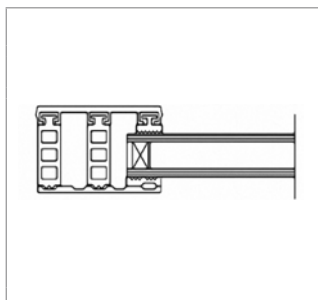

Isoglas - Mittelsystem 32 mm

Breite 80 mm

Bezeichnung	Längen [m]	bestehend aus	Preis [EUR/lfm]
Breite ca. 80 mm zur Verlegung von Isoglas 32 mm auf verzugsfreier Unterkonstruktion, 2 x eingezogene Rippendichtung grau	4, 5, 6, 7	Glas-Universalprofil Alu blank	13,45
		Breite 80 mm	
		1 x Distanzprofil 32 mm (Kennzeichnung „Braun“)	5,00
		Isoglas-Profilband 80 mm	6,85
Systempreis			27,40

Hinweis:

Die Profile werden grundsätzlich durch Ober- und Unterprofil in die Unterkonstruktion verschraubt.

GLAS-VERLEGESYSTEME

Isoglas - Randsystem 24 mm

Breite 60 mm

Bezeichnung	Längen [m]	bestehend aus	Preis [EUR/lfm]
Breite ca. 60 mm zur Verlegung von Isoglas 24 mm auf verzugsfreier Unterkonstruktion, 2 x eingezogene Rippendichtung grau	4, 5, 6, 7	Glas-Universalprofil Alu blank Breite 60 mm	10,50
		1 x Distanzprofil 24 mm (Kennzeichnung „Blau“)	9,10
		Isoglas-Profilband 60 mm	6,85
			Systempreis 26,45