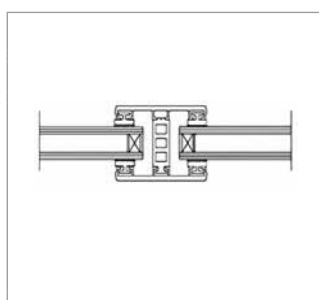

Hinweis:

Die Profile werden grundsätzlich durch Ober- und Unterprofil in die Unterkonstruktion verschraubt.

GLAS-VERLEGESYSTEME

Isoglas - Komplettsystem 24 mm

Breite 60 mm

Bezeichnung	Längen [m]	bestehend aus	Preis [EUR/lfm]
Breite ca. 60 mm zur Verlegung von Isoglas 24 mm auf Holz- oder Metallunterkonstruktion, 4 x eingezogene Rippendichtung grau	4, 5, 6, 7	2 x Glas-Universalprofil Alu blank Breite 60 mm 1 x Distanzprofil 24 mm (Kennzeichnung „Blau“)	21,00
			4,55
			Systempreis 25,55

Isoglas - Komplettsystem 26 mm

Breite 60 mm

Bezeichnung	Längen [m]	bestehend aus	Preis [EUR/lfm]
Breite ca. 60 mm zur Verlegung von Isoglas 26 mm auf Holz- oder Metallunterkonstruktion, 4 x eingezogene Rippendichtung grau	4, 5, 6, 7	2 x Glas-Universalprofil Alu blank Breite 60 mm 1 x Distanzprofil 26 mm (Kennzeichnung „Schwarz“)	21,00
			4,55
			Systempreis 25,55

Isoglas - Komplettsystem 28 mm

Breite 60 mm

Bezeichnung	Längen [m]	bestehend aus	Preis [EUR/lfm]
Breite ca. 60 mm zur Verlegung von Isoglas 28 mm auf Holz- oder Metallunterkonstruktion, 4 x eingezogene Rippendichtung grau	4, 5, 6, 7	2 x Glas-Universalprofil Alu blank Breite 60 mm 1 x Distanzprofil 28 mm (Kennzeichnung „Grün“)	21,00
			4,75
			Systempreis 25,75