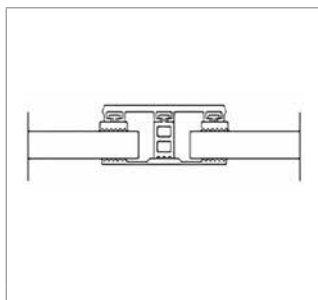

GLAS-VERLEGESYSTEME

ESG und VSG - Mittelsystem 8 mm und 10 mm

Bezeichnung	Längen [m]	bestehend aus	Preis [EUR/lfm]
Breite ca. 60 mm zur Verlegung von ESG und VSG 8 mm und 10 mm auf verzugsfreier Unterkonstruktion, 2 x eingezogene Rippendichtung grau	4, 5, 6, 7	Glas-Universalprofil Alu blank	10,50
		Breite 60 mm	
		1 x Distanzprofil 8 / 10 mm (Kennzeichnung „Blau“)	3,00
		Glas-Flachprofilband 60 mm	5,15
			Systempreis 18,65