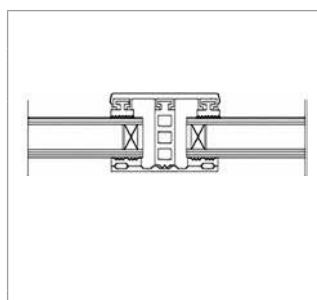

Isoglas - Mittelsystem 28 mm

Breite 60 mm

Bezeichnung	Längen [m]	bestehend aus	Preis [EUR/lfm]
Breite ca. 60 mm zur Verlegung von Isoglas 28 mm auf verzugsfreier Unterkonstruktion, 2 x eingezogene Rippendichtung grau	4, 5, 6, 7	Glas-Universalprofil Alu blank Breite 60 mm	10,50
		1 x Distanzprofil 28 mm (Kennzeichnung „Grün“)	4,75
		Isoglas-Profilband 60 mm	6,85
			Systempreis 22,10