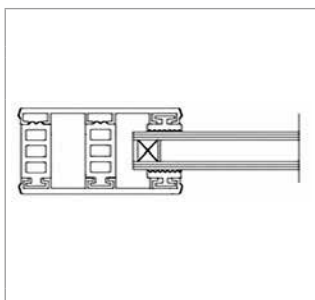

Isoglas - Randkomplettsystem 32 mm			Breite 60 mm
Bezeichnung	Längen [m]	bestehend aus	Preis [EUR/lfm]
Breite ca. 60 mm zur Verlegung von Isoglas 32 mm auf Holz- oder Metallunterkonstruktion, 4 x eingezogene Rippendichtung grau	4, 5, 6, 7	2 x Glas-Universalprofil Alu blank Breite 60 mm 2 x Distanzprofil 32 mm (Kennzeichnung „Braun“)	21,00
			10,00
			Systempreis 31,00

Hinweis:

Die Profile werden grundsätzlich durch Ober- und Unterprofil in die Unterkonstruktion verschraubt.

GLAS-VERLEGESYSTEME

Isoglas - Randkomplettsystem 24 mm Breite 80 mm

Bezeichnung	Längen [m]	bestehend aus	Preis [EUR/lfm]
Breite ca. 80 mm zur Verlegung von Isoglas 24 mm auf Holz- oder Metallunterkonstruktion, 4 x eingezogene Rippendichtung grau	4, 5, 6, 7	2 x Glas-Universalprofil Alu blank Breite 80 mm 2 x Distanzprofil 24 mm (Kennzeichnung „Blau“)	26,90
			9,10
			Systempreis 36,00

Isoglas - Randkomplettsystem 26 mm Breite 80 mm

Bezeichnung	Längen [m]	bestehend aus	Preis [EUR/lfm]
Breite ca. 80 mm zur Verlegung von Isoglas 26 mm auf Holz- oder Metallunterkonstruktion, 4 x eingezogene Rippendichtung grau	4, 5, 6, 7	2 x Glas-Universalprofil Alu blank Breite 80 mm 2 x Distanzprofil 26 mm (Kennzeichnung „Schwarz“)	26,90
			9,10
			Systempreis 36,00