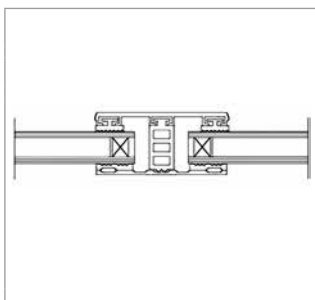

Isoglas - Mittelsystem 24 mm

Breite 80 mm

Bezeichnung	Längen [m]	bestehend aus	Preis [EUR/lfm]
Breite ca. 80 mm zur Verlegung von Isoglas 24 mm auf verzugsfreier Unterkonstruktion, 2 x eingezogene Rippendichtung grau	4, 5, 6, 7	Glas-Universalprofil Alu blank	13,45
		Breite 80 mm	
		1 x Distanzprofil 24 mm (Kennzeichnung „Blau“)	4,55
		Isoglas-Profilband 80 mm	6,85
Systempreis			26,95